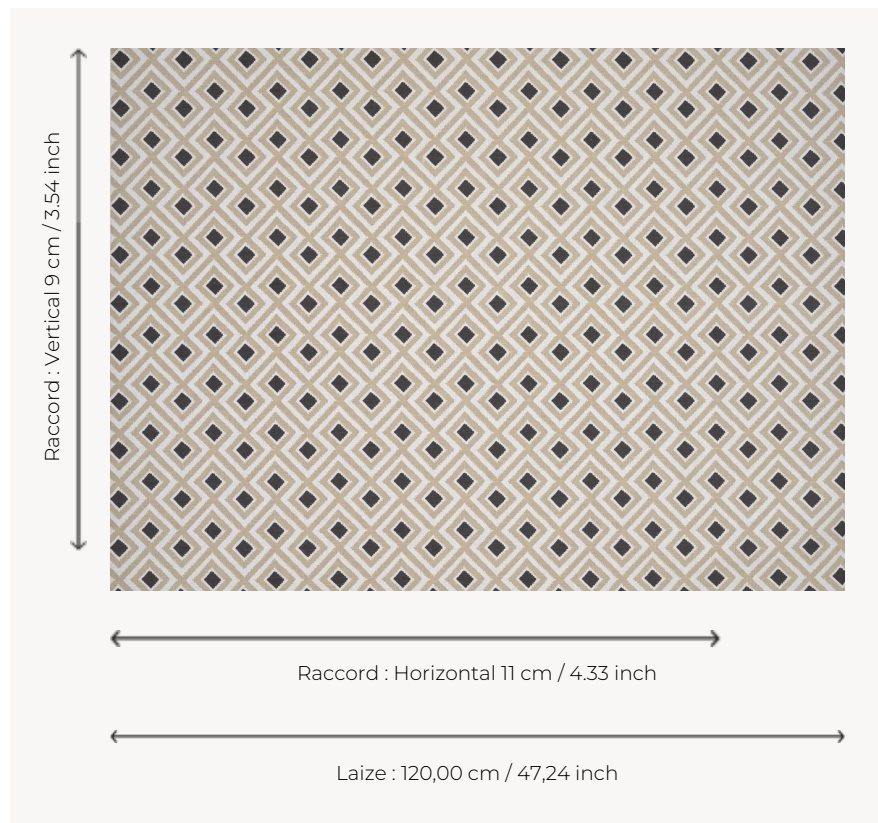

T0551002 ALLANAH CARPET

Impression en trompe-l'œil d'une broderie artisanale orientale, ALLANAH CARPET illustre le charme des voyages immobiles.

T0551002 - Marble

Thorp of London

TYPE	Imprimés
TECHNIQUE	Imprimé au cadre plat à la main
UNITÉ DE VENTE	Disponible au mètre
SUPPORT	TS009 - James Off White
COMPOSITION	55 % Coton - 45 % Lin
NOMBRE DE COULEURS	2
COULEURS	A-CHARCOAL 187 B-MARBLE 94
LAIZE UTILE	120 cm / 47,24 inch
RACCORD	H: 11 cm - 4,33 inch V: 9 cm - 3,54 inch Raccord droit
POIDS	540 gr / ml
ENTRETIEN	
INFORMATIONS	Imprimé au cadre à la main

4 Couleurs

T0551001
Saxe

T0551002
Marble

T0551003
Black

T0551004
Caribbean