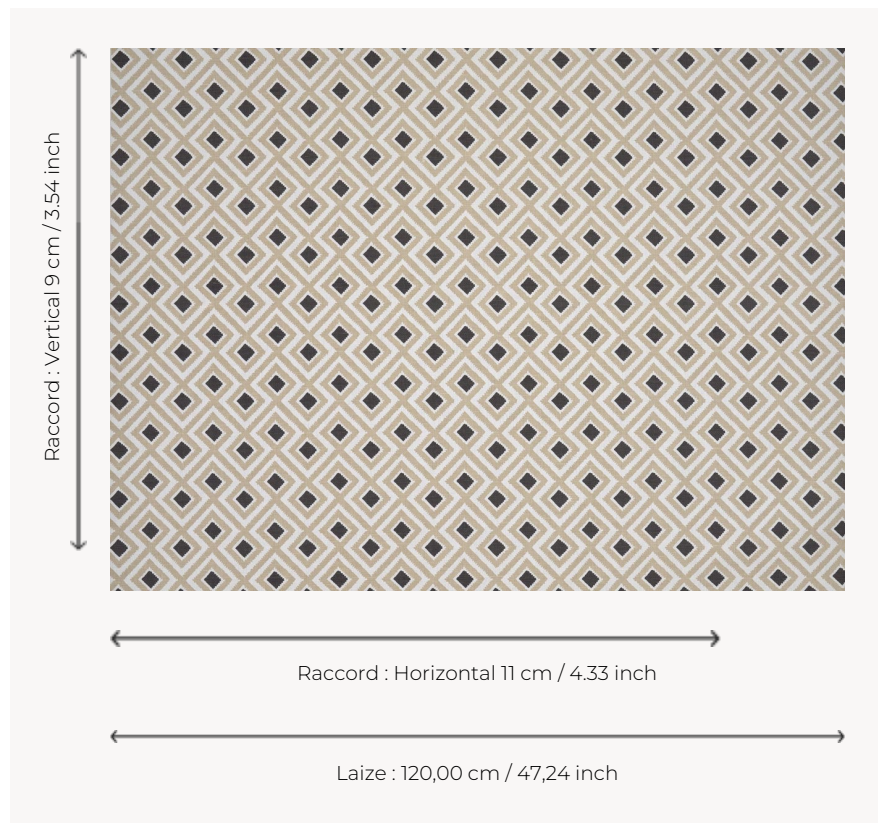

T0551002 ALLANAH CARPET

Impression en trompe-l'œil d'une broderie artisanale orientale, ALLANAH CARPET illustre le charme des voyages immobiles.

T0551002 - Marble

Thorp of London

TYPE	Imprimés
TECHNIQUE	Imprimé au cadre plat à la main
UNITÉ DE VENTE	Disponible au mètre
SUPPORT	TS009 - James Off White
COMPOSITION	55 % Coton - 45 % Lin
NOMBRE DE COULEURS	2
COULEURS	A-CHARCOAL 187 B-MARBLE 94
LAIZE UTILE	120 cm / 47,24 inch
RACCORD	H: 11 cm - 4,33 inch V: 9 cm - 3,54 inch Raccord droit
POIDS	540 gr / ml
ENTRETIEN	
INFORMATIONS	Imprimé au cadre à la main

4 Couleurs

T0551001
Saxe

T0551002
Marble

T0551003
Black

T0551004
Caribbean