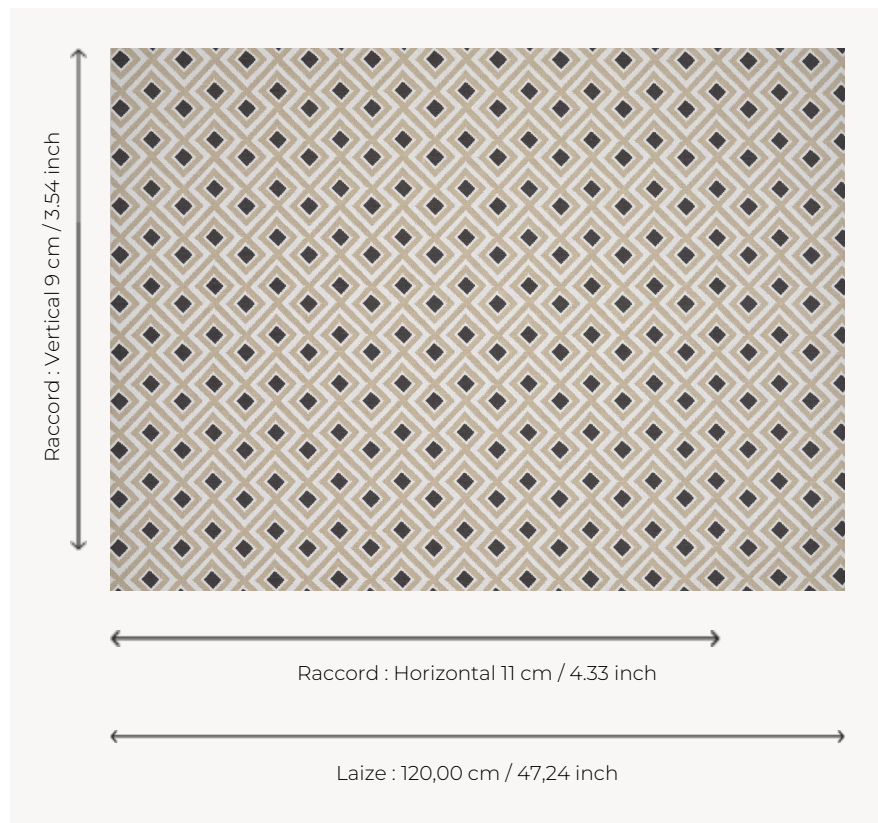

## T0551002 ALLANAH CARPET

Impression en trompe-l'œil d'une broderie artisanale orientale, ALLANAH CARPET illustre le charme des voyages immobiles.

### T0551002 - Marble

### Thorp of London

<b>TYPE</b>	Imprimés
<b>TECHNIQUE</b>	Imprimé au cadre plat à la main
<b>UNITÉ DE VENTE</b>	Disponible au mètre
<b>SUPPORT</b>	TS009 - James Off White
<b>COMPOSITION</b>	55 % Coton - 45 % Lin
<b>NOMBRE DE COULEURS</b>	2
<b>COULEURS</b>	A-CHARCOAL 187 B-MARBLE 94
<b>LAIZE UTILE</b>	120 cm / 47,24 inch
<b>RACCORD</b>	H: 11 cm - 4,33 inch V: 9 cm - 3,54 inch Raccord droit
<b>POIDS</b>	540 gr / ml
<b>ENTRETIEN</b>	
<b>INFORMATIONS</b>	Imprimé au cadre à la main

## 4 Couleurs

T0551001  
Saxe

T0551002  
Marble

T0551003  
Black

T0551004  
Caribbean