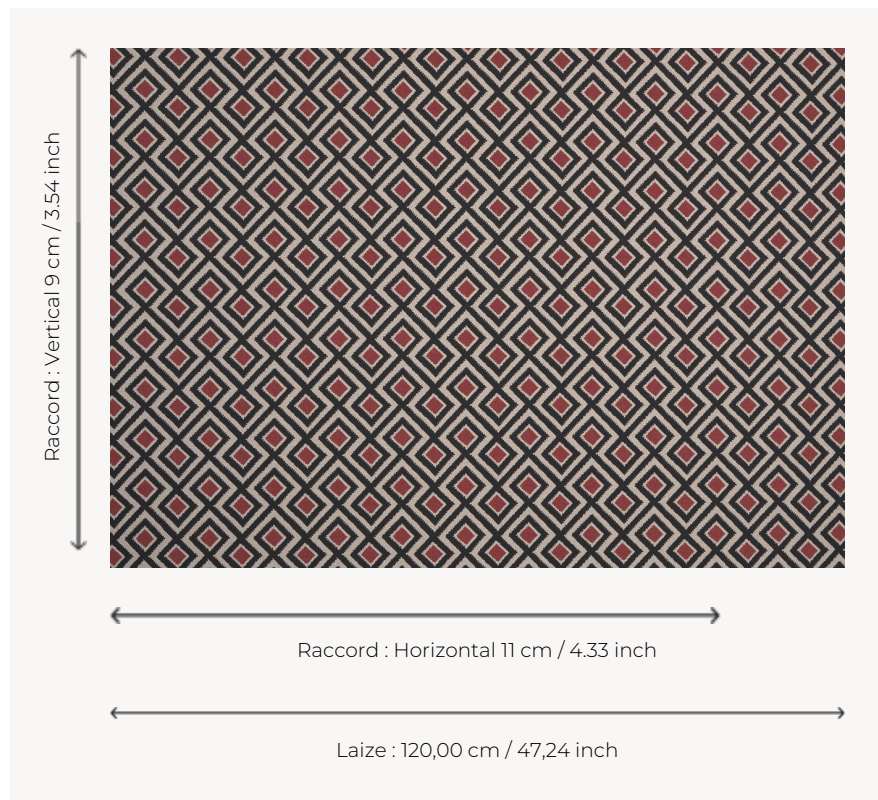

T0551003 ALLANAH CARPET

Impression en trompe-l'œil d'une broderie artisanale orientale, ALLANAH CARPET illustre le charme des voyages immobiles.

T0551003 - Black

Thorp of London

TYPE	Imprimés
TECHNIQUE	Imprimé au cadre plat à la main
UNITÉ DE VENTE	Disponible au mètre
SUPPORT	TS012 - Kathleen Plain Natural
COMPOSITION	70 % Coton - 30 % Chanvre
NOMBRE DE COULEURS	2
COULEURS	A-AUBURN 66 B-BLACK 190
LAIZE UTILE	120 cm / 47,24 inch
RACCORD	H: 11 cm - 4,33 inch V: 9 cm - 3,54 inch Raccord droit
POIDS	549 gr / ml
ENTRETIEN	
INFORMATIONS	Imprimé au cadre à la main

4 Couleurs

T0551001
Saxe

T0551002
Marble

T0551003
Black

T0551004
Caribbean