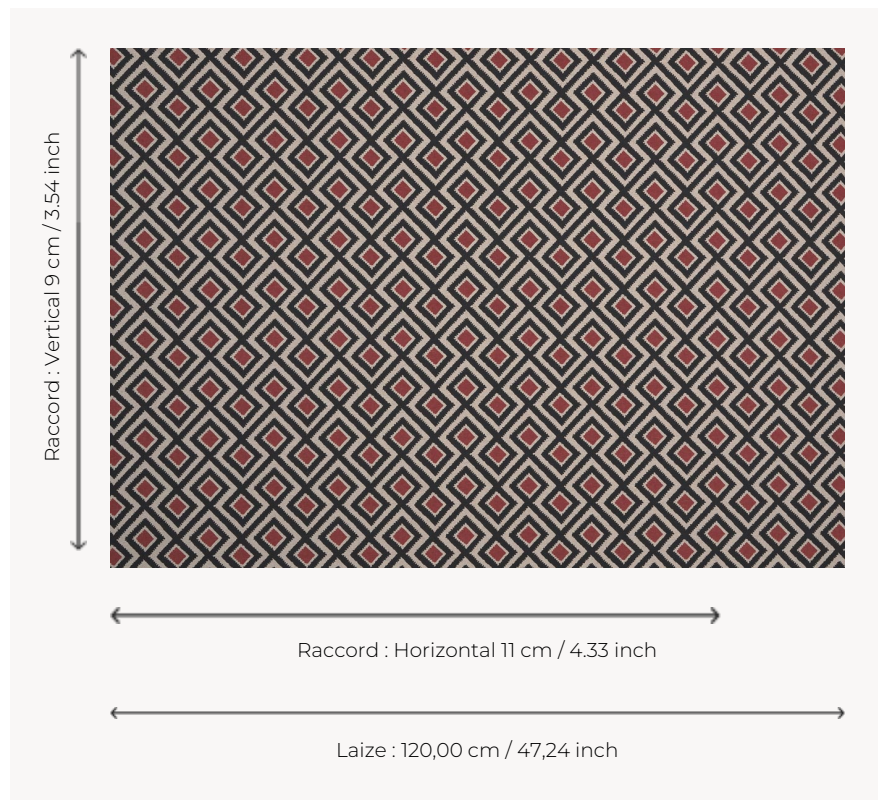

T0551003 ALLANAH CARPET

Impression en trompe-l'œil d'une broderie artisanale orientale, ALLANAH CARPET illustre le charme des voyages immobiles.

T0551003 - Black

Thorp of London

TYPE	Imprimés
TECHNIQUE	Imprimé au cadre plat à la main
UNITÉ DE VENTE	Disponible au mètre
SUPPORT	TS012 - Kathleen Plain Natural
COMPOSITION	70 % Coton - 30 % Chanvre
NOMBRE DE COULEURS	2
COULEURS	A-AUBURN 66 B-BLACK 190
LAIZE UTILE	120 cm / 47,24 inch
RACCORD	H: 11 cm - 4,33 inch V: 9 cm - 3,54 inch Raccord droit
POIDS	549 gr / ml
ENTRETIEN	
INFORMATIONS	Imprimé au cadre à la main

4 Couleurs

T0551001
Saxe

T0551002
Marble

T0551003
Black

T0551004
Caribbean