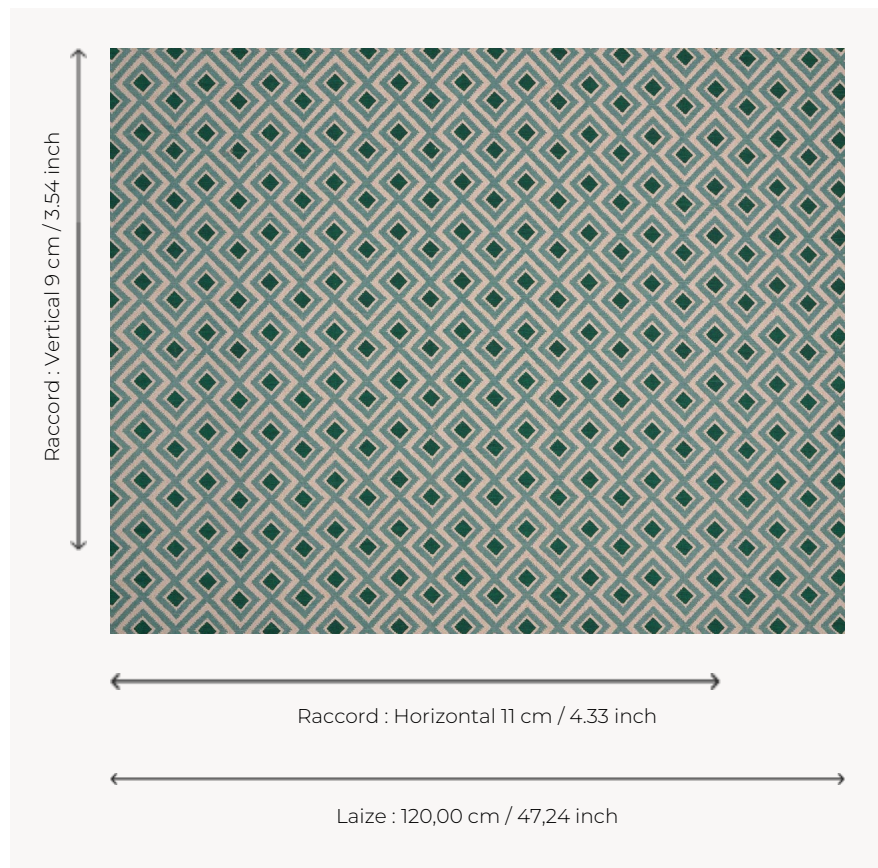

T0551004 ALLANAH CARPET

Impression en trompe-l'œil d'une broderie artisanale orientale, ALLANAH CARPET illustre le charme des voyages immobiles.

T0551004 - Caribbean

Thorp of London

TYPE	Imprimés
TECHNIQUE	Imprimé au cadre plat à la main
UNITÉ DE VENTE	Disponible au mètre
SUPPORT	TS021 - Winston Natural
COMPOSITION	55 % Coton - 45 % Jute
NOMBRE DE COULEURS	2
COULEURS	A-JASPER 43 B-CARIBBEAN 88
LAIZE UTILE	120 cm / 47,24 inch
RACCORD	H: 11 cm - 4,33 inch V: 9 cm - 3,54 inch Raccord droit
POIDS	449 gr / ml
ENTRETIEN	
INFORMATIONS	Imprimé au cadre à la main

4 Couleurs

T0551001
Saxe

T0551002
Marble

T0551003
Black

T0551004
Caribbean