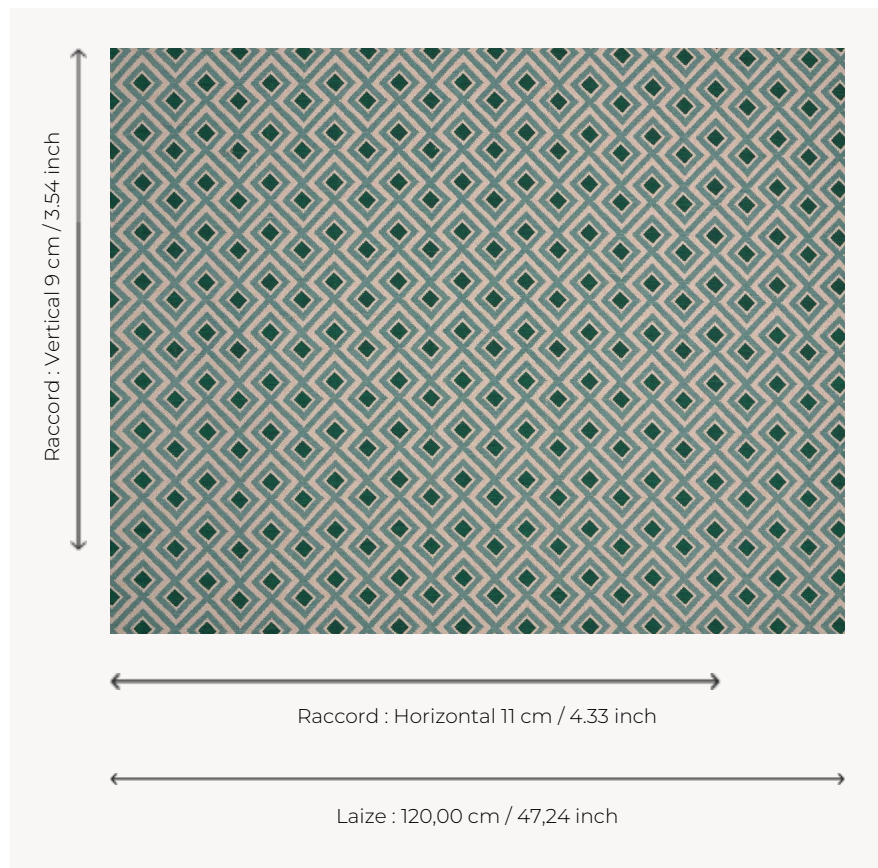

T0551004 ALLANAH CARPET

Impression en trompe-l'œil d'une broderie artisanale orientale, ALLANAH CARPET illustre le charme des voyages immobiles.

T0551004 - Caribbean

Thorp of London

TYPE	Imprimés
TECHNIQUE	Imprimé au cadre plat à la main
UNITÉ DE VENTE	Disponible au mètre
SUPPORT	TS021 - Winston Natural
COMPOSITION	55 % Coton - 45 % Jute
NOMBRE DE COULEURS	2
COULEURS	A-JASPER 43 B-CARIBBEAN 88
LAIZE UTILE	120 cm / 47,24 inch
RACCORD	H: 11 cm - 4,33 inch V: 9 cm - 3,54 inch Raccord droit
POIDS	449 gr / ml
ENTRETIEN	
INFORMATIONS	Imprimé au cadre à la main

4 Couleurs

T0551001
Saxe

T0551002
Marble

T0551003
Black

T0551004
Caribbean