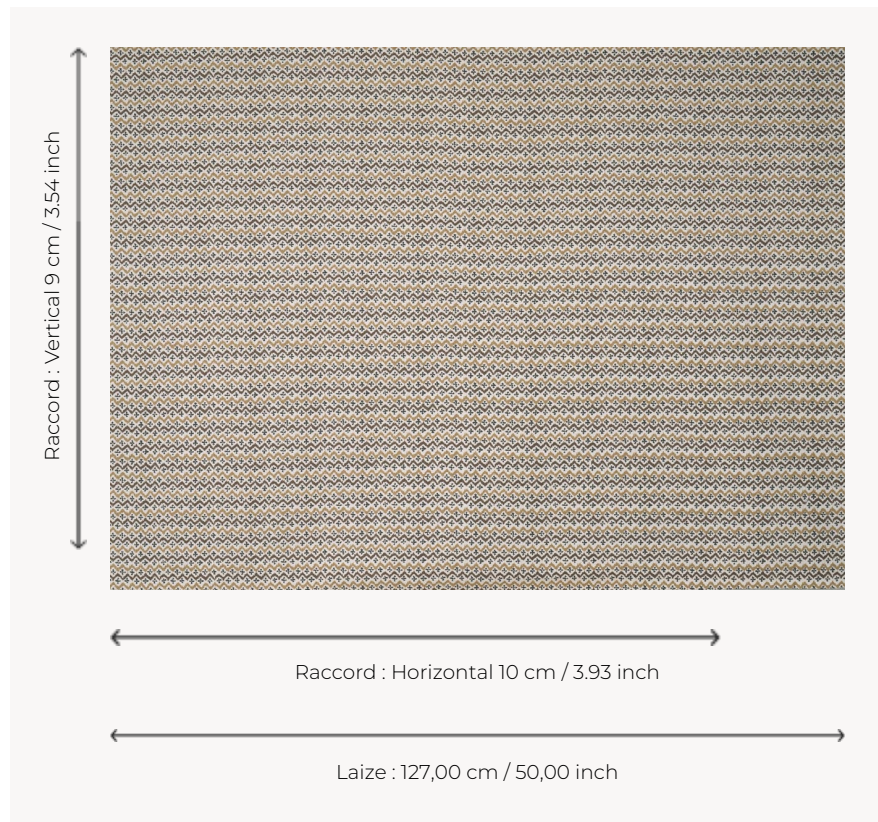

T0583001 TG ZIGZAG THORP

Dessin d'esprit ethnique, TG ZIGZAG THORP est composé d'un chevron et d'un petit motif stylisé.

T0583001 - Hazelnut

Thorp of London

TYPE	Imprimés
TECHNIQUE	Imprimé au cadre plat à la main
UNITÉ DE VENTE	Disponible au mètre
SUPPORT	TS007 - George Off White
COMPOSITION	100 % Lin
NOMBRE DE COULEURS	3
COULEURS	A-BLACK 190 B-HAZELNUT 165 C-MINK 80
LAIZE UTILE	127 cm / 50,00 inch
RACCORD	H: 10 cm - 3,93 inch V: 9 cm - 3,54 inch Raccord droit
POIDS	685 gr / ml
ENTRETIEN	
INFORMATIONS	Imprimé au cadre à la main

4 Couleurs

T0583001
Hazelnut

T0583002
Ashberry

T0583003
Denim

T0583004
Thyme