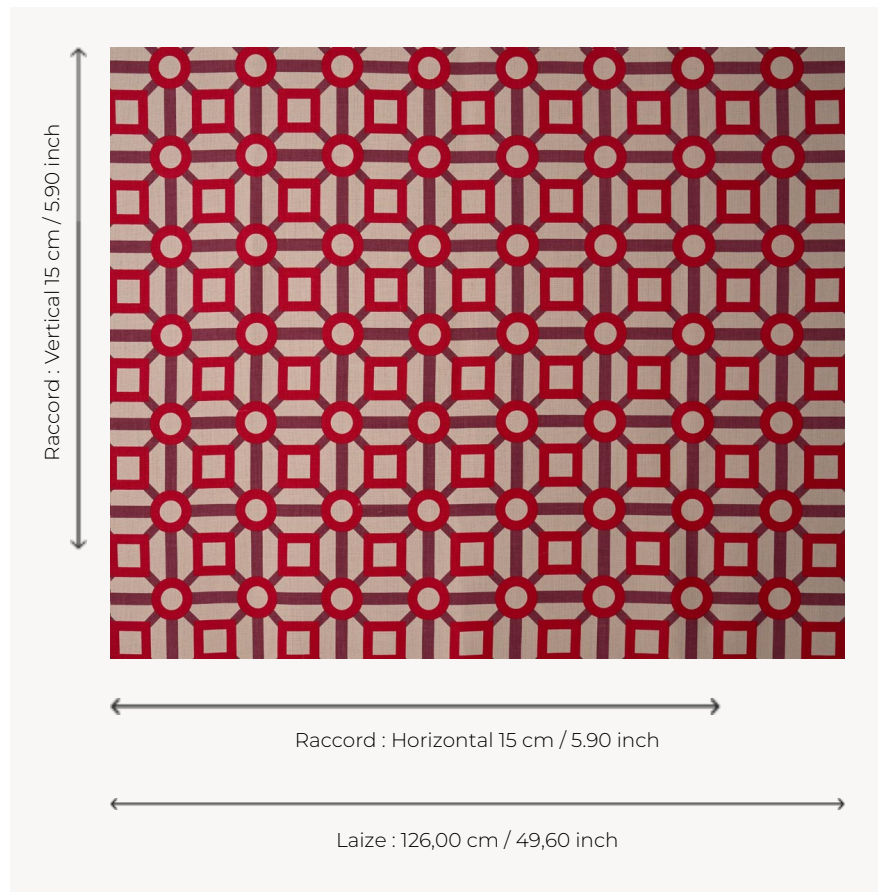

# T0589001 CIRCLES AND SQUARES

Esprit 70'S pour ce motif graphique de cercles et de carrés.

## T0589001 - Poppy

## Thorp of London

<b>TYPE</b>	Imprimés
<b>TECHNIQUE</b>	Imprimé au cadre plat à la main
<b>UNITÉ DE VENTE</b>	Disponible au mètre
<b>SUPPORT</b>	TS005 - George Sand
<b>COMPOSITION</b>	100 % Lin
<b>NOMBRE DE COULEURS</b>	2
<b>COULEURS</b>	A-CORINTHIAN 308 B-POPPY 106
<b>LAIZE UTILE</b>	126 cm / 49,60 inch
<b>RACCORD</b>	H: 15 cm - 5,90 inch V: 15 cm - 5,90 inch Raccord droit
<b>POIDS</b>	685 gr / ml
<b>ENTRETIEN</b>	
<b>INFORMATIONS</b>	Imprimé au cadre à la main

## 3 Couleurs

T0589001  
Poppy

T0589002  
Duck

T0589003  
Putty