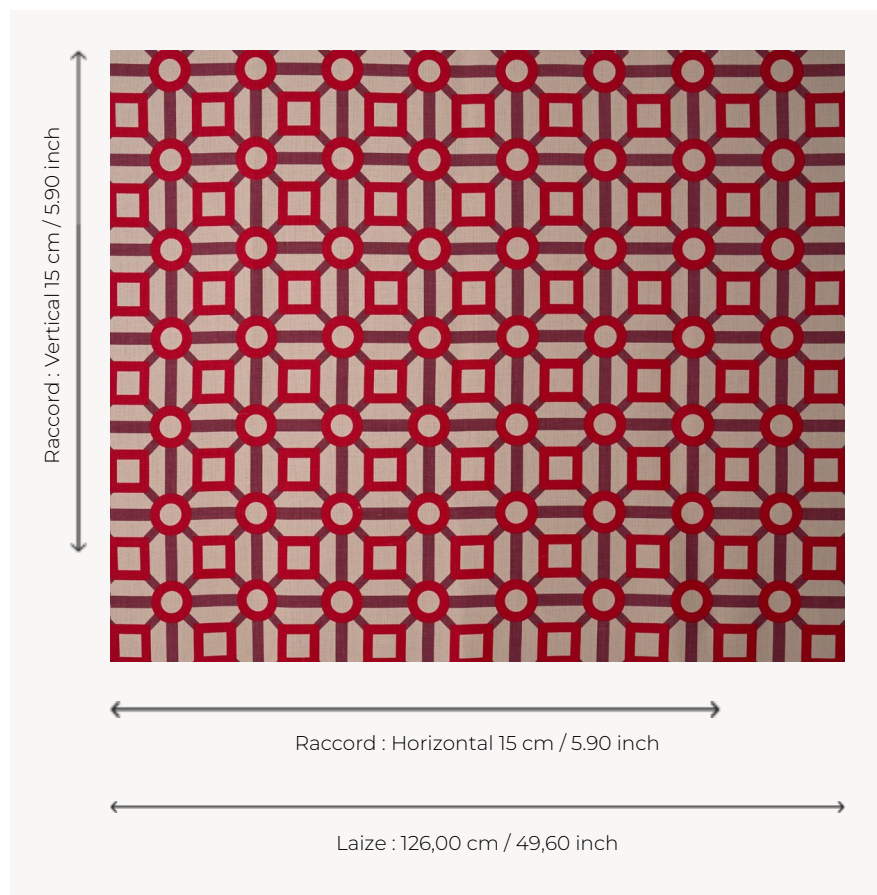

# T0589001 CIRCLES AND SQUARES

Esprit 70'S pour ce motif graphique de cercles et de carrés.

## T0589001 - Poppy

## Thorp of London

<b>TYPE</b>	Imprimés
<b>TECHNIQUE</b>	Imprimé au cadre plat à la main
<b>UNITÉ DE VENTE</b>	Disponible au mètre
<b>SUPPORT</b>	TS005 - George Sand
<b>COMPOSITION</b>	100 % Lin
<b>NOMBRE DE COULEURS</b>	2
<b>COULEURS</b>	A-CORINTHIAN 308 B-POPPY 106
<b>LAIZE UTILE</b>	126 cm / 49,60 inch
<b>RACCORD</b>	H: 15 cm - 5,90 inch V: 15 cm - 5,90 inch Raccord droit
<b>POIDS</b>	685 gr / ml
<b>ENTRETIEN</b>	
<b>INFORMATIONS</b>	Imprimé au cadre à la main

## 3 Couleurs

T0589001  
Poppy

T0589002  
Duck

T0589003  
Putty