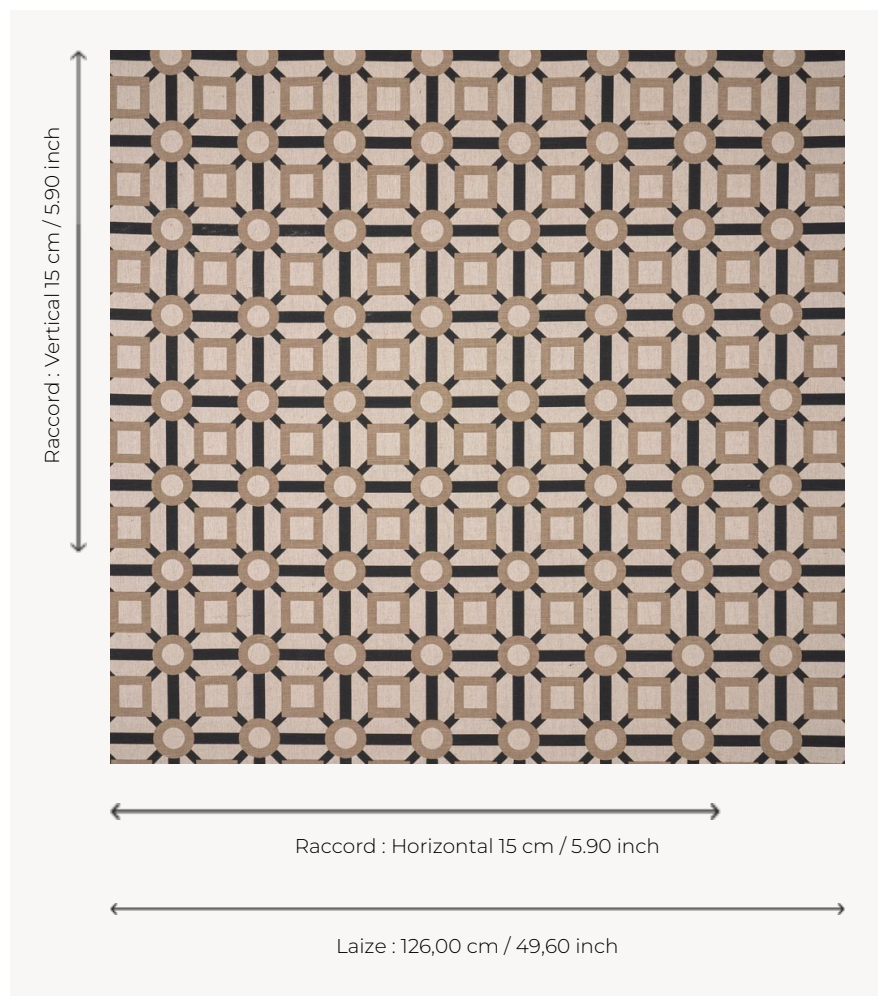

T0589003 CIRCLES AND SQUARES

Esprit 70'S pour ce motif graphique de cercles et de carrés.

T0589003 - Putty

Thorp of London

TYPE	Imprimés
TECHNIQUE	Imprimé au cadre plat à la main
UNITÉ DE VENTE	Disponible au mètre
SUPPORT	TS021 - Winston Natural
COMPOSITION	55 % Coton - 45 % Jute
NOMBRE DE COULEURS	2
COULEURS	A-BLACK 190 B-PUTTY 93
LAIZE UTILE	126 cm / 49,60 inch
RACCORD	H: 15 cm - 5,90 inch V: 15 cm - 5,90 inch Raccord droit
POIDS	449 gr / ml
ENTRETIEN	
INFORMATIONS	Imprimé au cadre à la main

3 Couleurs

T0589001
Poppy

T0589002
Duck

T0589003
Putty