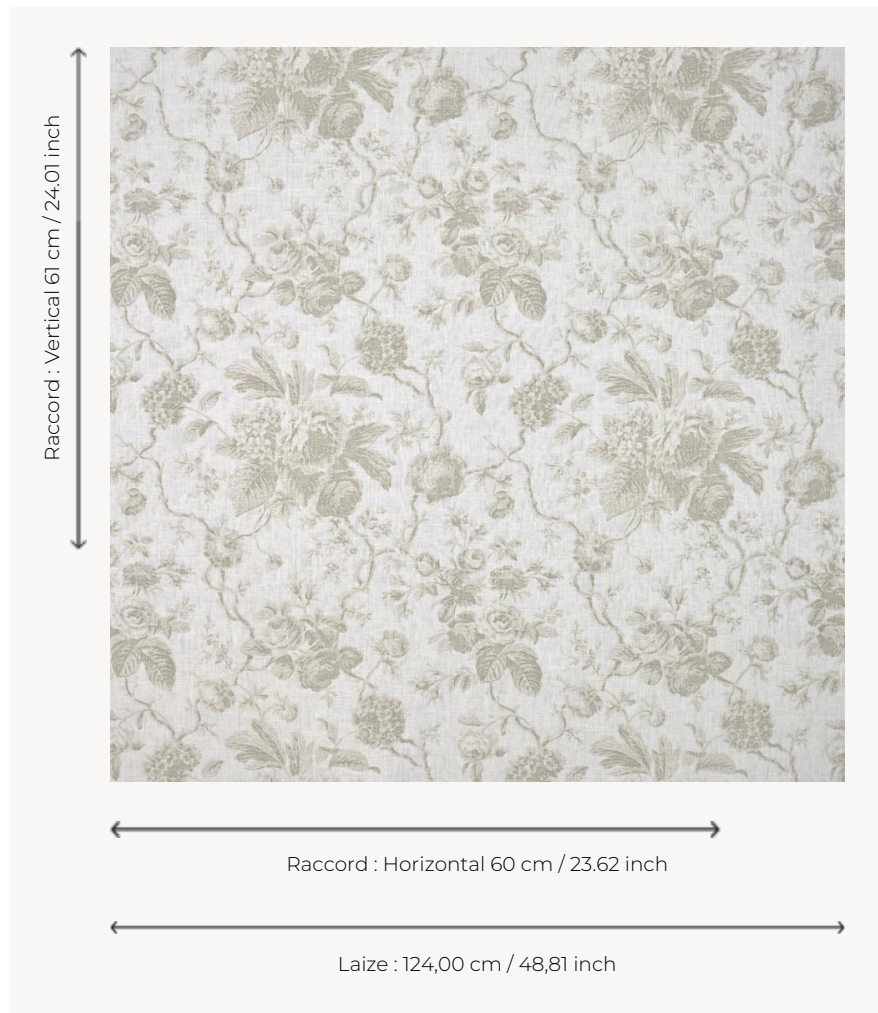

T0634002 SLOANE

Ravissant imprimé en camaïeu évoquant le charme des chintz anglais du XIXe siècle.

T0634002 - Foam

Thorp of London

TYPE	Imprimés
TECHNIQUE	Imprimé au cadre plat à la main
UTILISATION	Siège modéré
MARTINDALE	15.000 T
UNITÉ DE VENTE	Disponible au mètre
SUPPORT	TS011 - John White
COMPOSITION	100 % Lin
NOMBRE DE COULEURS	4
COULEURS	A-SWALLOW 349 B-FOAM 135 C-SNOW 351 D-///
LAIZE UTILE	124 cm / 48,81 inch
RACCORD	H: 60 cm - 23,62 inch V: 61 cm - 24,01 inch Raccord droit
POIDS	308 gr / ml
ENTRETIEN	
INFORMATIONS	Imprimé au cadre à la main

3 Couleurs

T0634001
Armor

T0634002
Foam

T0634003
Saxe