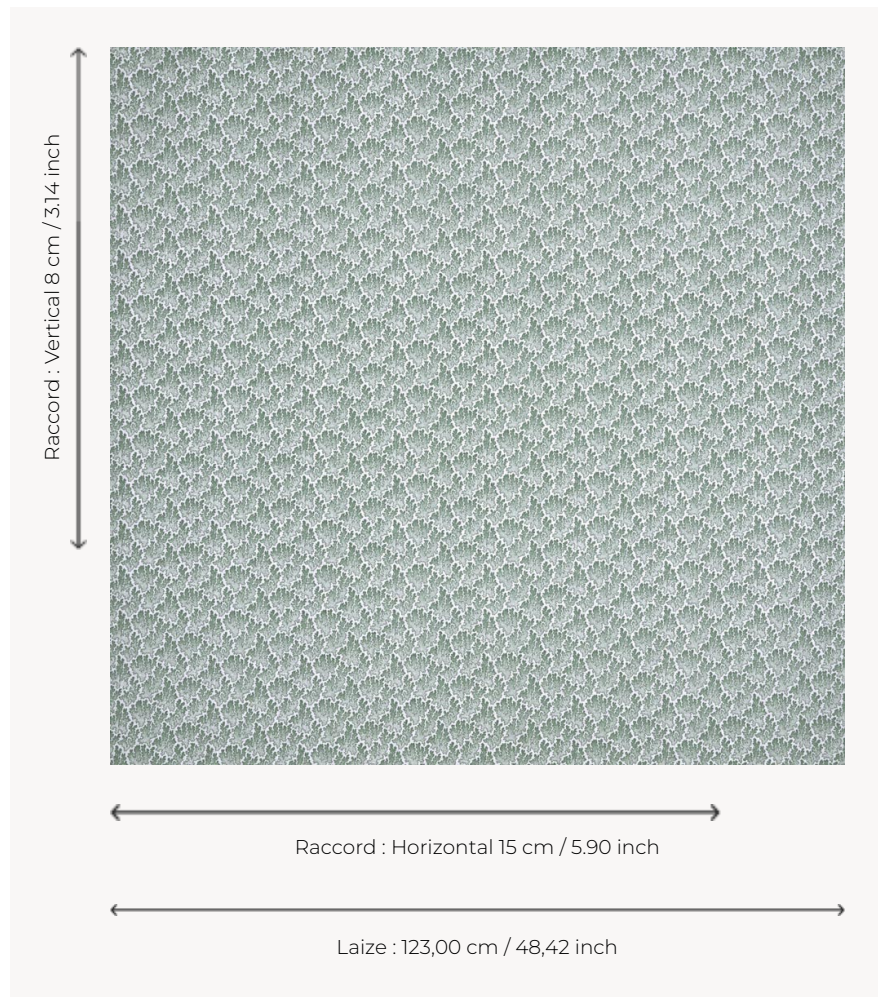

# T0636003 STRATUS THORP

Entre le corail et le végétal, ce motif est un hymne à la nature.

## Thorp of London

<b>TYPE</b>	Imprimés
<b>TECHNIQUE</b>	Imprimé au cadre plat à la main
<b>UTILISATION</b>	Siège modéré
<b>MARTINDALE</b>	15.000 T
<b>UNITÉ DE VENTE</b>	Disponible au mètre
<b>SUPPORT</b>	TS011 - John White
<b>COMPOSITION</b>	100 % Lin
<b>NOMBRE DE COULEURS</b>	1
<b>COULEURS</b>	A-LICHEN 114
<b>LAIZE UTILE</b>	123 cm / 48,42 inch
<b>RACCORD</b>	H: 15 cm - 5,90 inch V: 8 cm - 3,14 inch Raccord droit
<b>POIDS</b>	308 gr / ml
<b>ENTRETIEN</b>	
<b>INFORMATIONS</b>	Imprimé au cadre à la main

### 3 Couleurs

T0636001  
Corinthian

T0636002  
Claret

T0636003  
Lichen