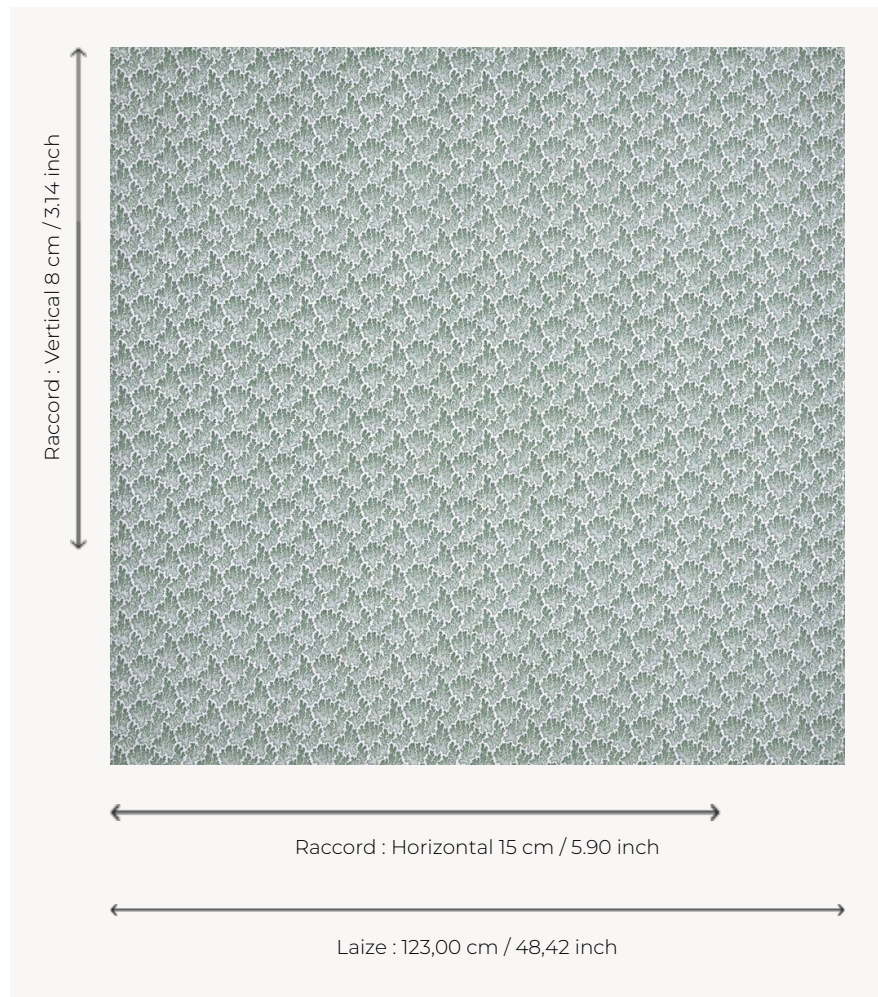

T0636003 STRATUS THORP

Entre le corail et le végétal, ce motif est un hymne à la nature.

T0636003 - Lichen

Thorp of London

TYPE	Imprimés
TECHNIQUE	Imprimé au cadre plat à la main
UTILISATION	Siège modéré
MARTINDALE	15.000 T
UNITÉ DE VENTE	Disponible au mètre
SUPPORT	TS011 - John White
COMPOSITION	100 % Lin
NOMBRE DE COULEURS	1
COULEURS	A-LICHEN 114
LAIZE UTILE	123 cm / 48,42 inch
RACCORD	H: 15 cm - 5,90 inch V: 8 cm - 3,14 inch Raccord droit
POIDS	308 gr / ml
ENTRETIEN	
INFORMATIONS	Imprimé au cadre à la main

3 Couleurs

T0636001
Corinthian

T0636002
Claret

T0636003
Lichen