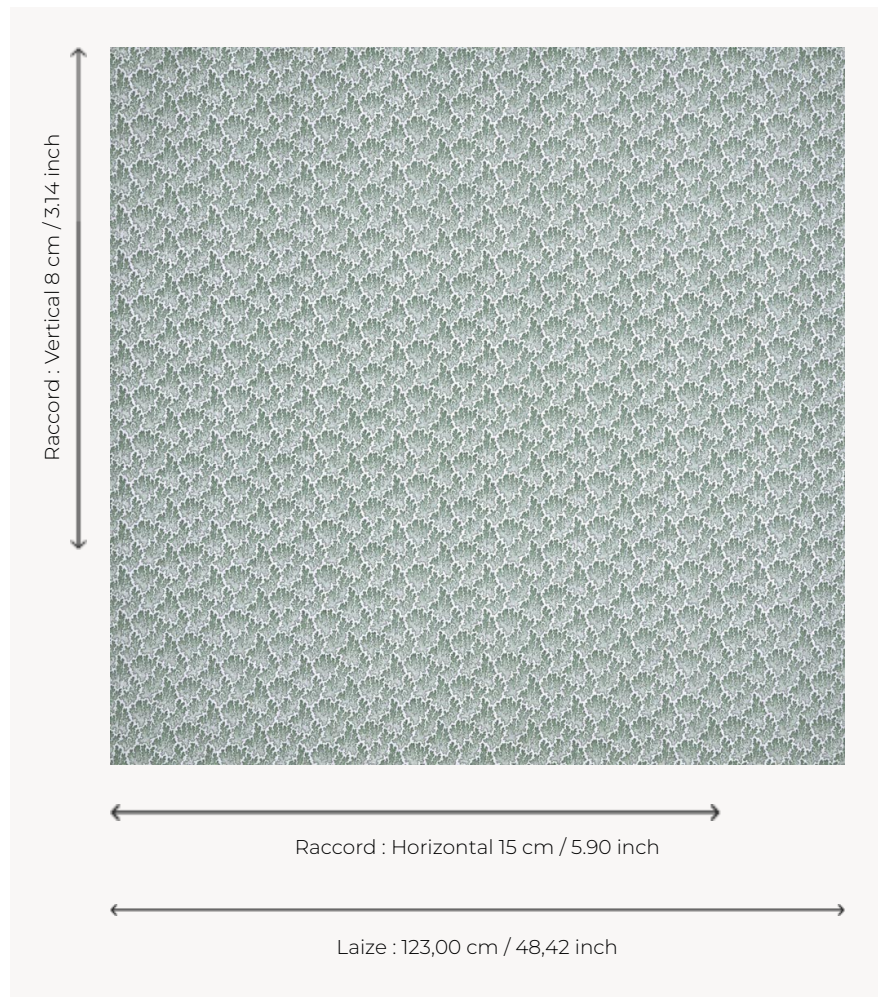

T0636003 STRATUS THORP

Entre le corail et le végétal, ce motif est un hymne à la nature.

T0636003 - Lichen

Thorp of London

TYPE	Imprimés
TECHNIQUE	Imprimé au cadre plat à la main
UTILISATION	Siège modéré
MARTINDALE	15.000 T
UNITÉ DE VENTE	Disponible au mètre
SUPPORT	TS011 - John White
COMPOSITION	100 % Lin
NOMBRE DE COULEURS	1
COULEURS	A-LICHEN 114
LAIZE UTILE	123 cm / 48,42 inch
RACCORD	H: 15 cm - 5,90 inch V: 8 cm - 3,14 inch Raccord droit
POIDS	308 gr / ml
ENTRETIEN	
INFORMATIONS	Imprimé au cadre à la main

3 Couleurs

T0636001
Corinthian

T0636002
Claret

T0636003
Lichen