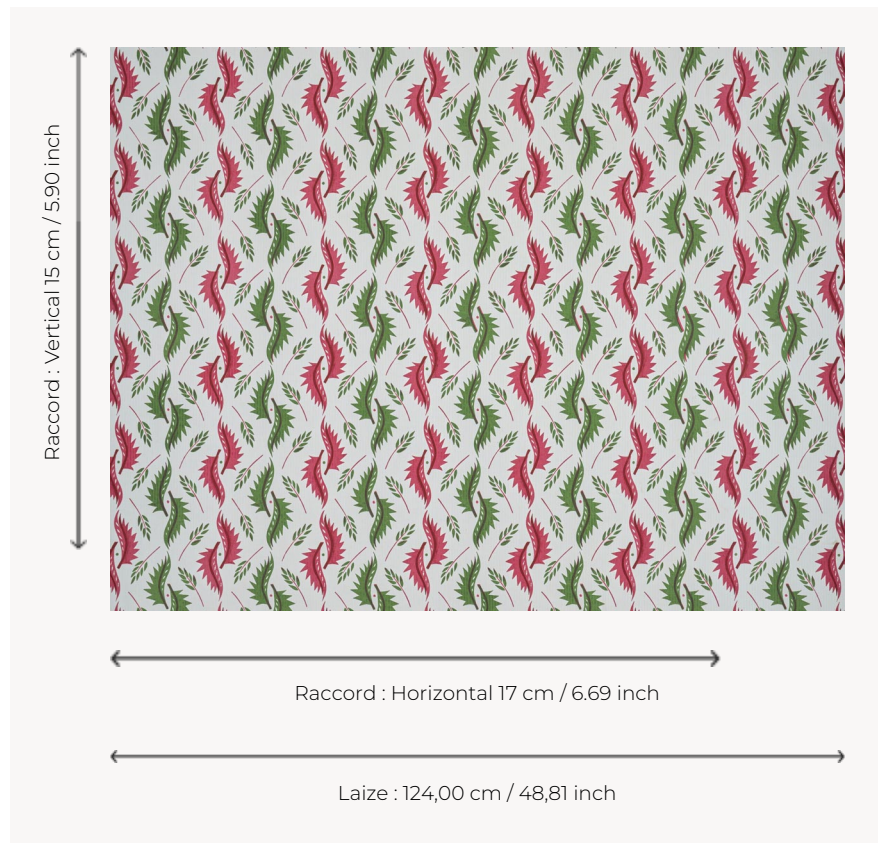

T0642002 NINA

Feuillages stylisés dans un esprit scandinave des années 50.

T0642002 - Raspberry

Thorp of London

TYPE	Imprimés
TECHNIQUE	Imprimé au cadre plat à la main
UTILISATION	Siège normal
MARTINDALE	15.000 T
UNITÉ DE VENTE	Disponible au mètre
SUPPORT	TS013 - Lucy Off White
COMPOSITION	100 % Coton
NOMBRE DE COULEURS	3
COULEURS	A-RASPBERRY 38 B-BURGUNDY 121 C-MOSS 2
LAIZE UTILE	124 cm / 48,81 inch
RACCORD	H: 17 cm - 6,69 inch V: 15 cm - 5,90 inch Raccord droit
POIDS	370 gr / ml
ENTRETIEN	
INFORMATIONS	Imprimé au cadre à la main

4 Couleurs

T0642001
Lead

T0642002
Raspberry

T0642003
China

T0642004
Brick