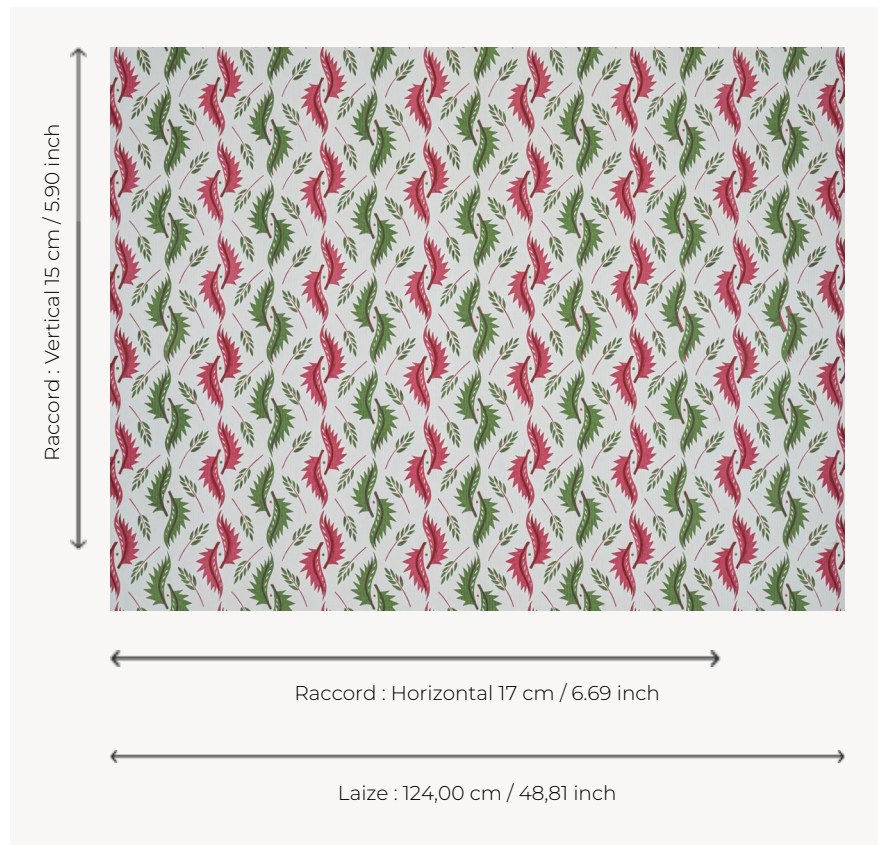

T0642002 NINA

Feuillages stylisés dans un esprit scandinave des années 50.

T0642002 - Raspberry

Thorp of London

TYPE	Imprimés
TECHNIQUE	Imprimé au cadre plat à la main
UTILISATION	Siège normal
MARTINDALE	15.000 T
UNITÉ DE VENTE	Disponible au mètre
SUPPORT	TS013 - Lucy Off White
COMPOSITION	100 % Coton
NOMBRE DE COULEURS	3
COULEURS	A-RASPBERRY 38 B-BURGUNDY 121 C-MOSS 2
LAIZE UTILE	124 cm / 48,81 inch
RACCORD	H: 17 cm - 6,69 inch V: 15 cm - 5,90 inch Raccord droit
POIDS	370 gr / ml
ENTRETIEN	
INFORMATIONS	Imprimé au cadre à la main

4 Couleurs

T0642001
Lead

T0642002
Raspberry

T0642003
China

T0642004
Brick