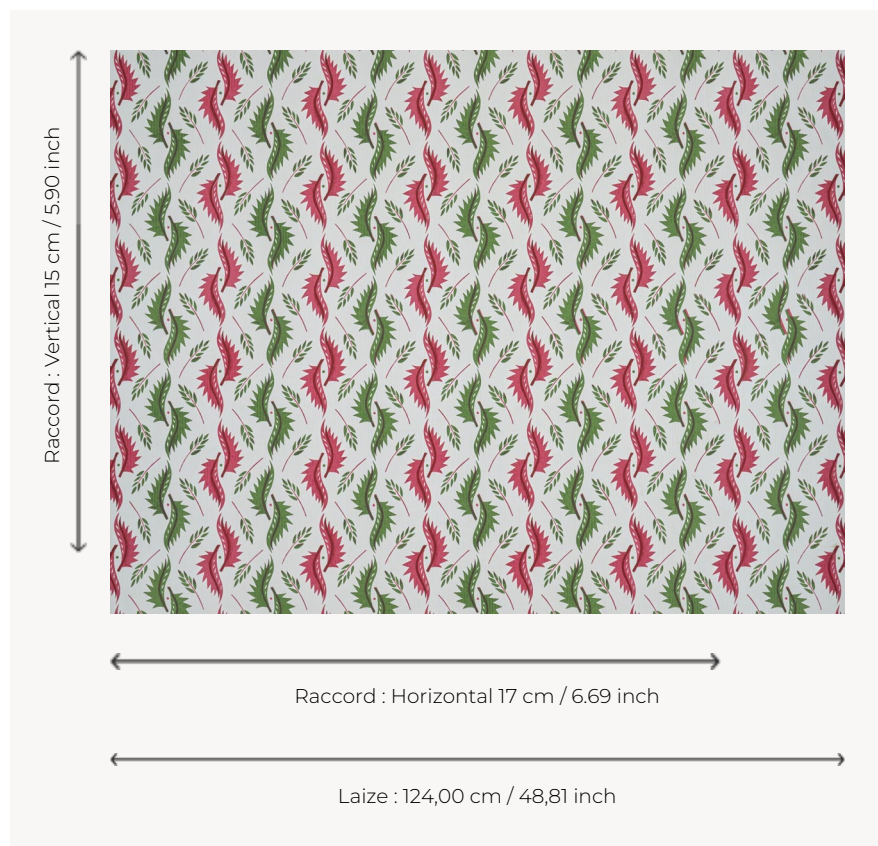

## T0642002 NINA

Feuillages stylisés dans un esprit scandinave des années 50.

### Thorp of London

<b>TYPE</b>	Imprimés
<b>TECHNIQUE</b>	Imprimé au cadre plat à la main
<b>UTILISATION</b>	Siège normal
<b>MARTINDALE</b>	15.000 T
<b>UNITÉ DE VENTE</b>	Disponible au mètre
<b>SUPPORT</b>	TS013 - Lucy Off White
<b>COMPOSITION</b>	100 % Coton
<b>NOMBRE DE COULEURS</b>	3
<b>COULEURS</b>	A-RASPBERRY 38 B-BURGUNDY 121 C-MOSS 2
<b>LAIZE UTILE</b>	124 cm / 48,81 inch
<b>RACCORD</b>	H: 17 cm - 6,69 inch V: 15 cm - 5,90 inch Raccord droit
<b>POIDS</b>	370 gr / ml
<b>ENTRETIEN</b>	
<b>INFORMATIONS</b>	Imprimé au cadre à la main