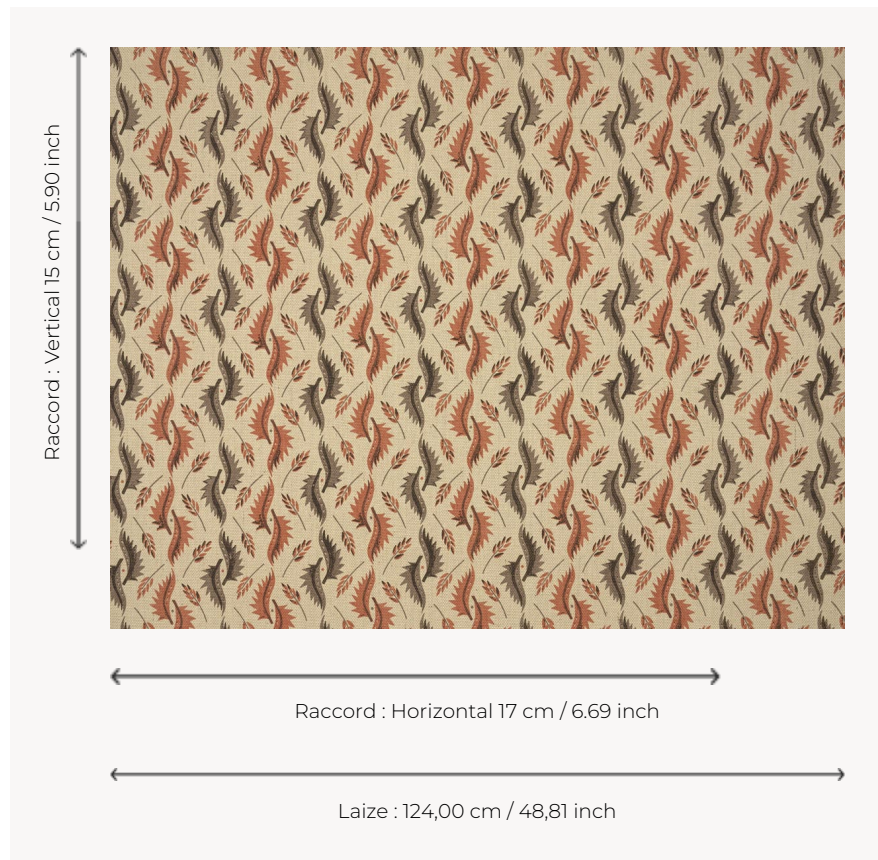

T0642004 NINA

Feuillages stylisés dans un esprit scandinave des années 50.

T0642004 - Brick

Thorp of London

| | |
|---------------------------|---|
| TYPE | Imprimés |
| TECHNIQUE | Imprimé au cadre plat à la main |
| UNITÉ DE VENTE | Disponible au mètre |
| SUPPORT | TS028 - Henry Natural |
| COMPOSITION | 100 % Jute |
| NOMBRE DE COULEURS | 3 |
| COULEURS | A-TAUPE 10 B-BRONZE 171 C-BRICK 18 |
| LAIZE UTILE | 124 cm / 48,81 inch |
| RACCORD | H: 17 cm - 6,69 inch V: 15 cm - 5,90 inch Raccord droit |
| POIDS | - |
| ENTRETIEN | |
| INFORMATIONS | Imprimé au cadre à la main |

4 Couleurs

T0642001
Lead

T0642002
Raspberry

T0642003
China

T0642004
Brick