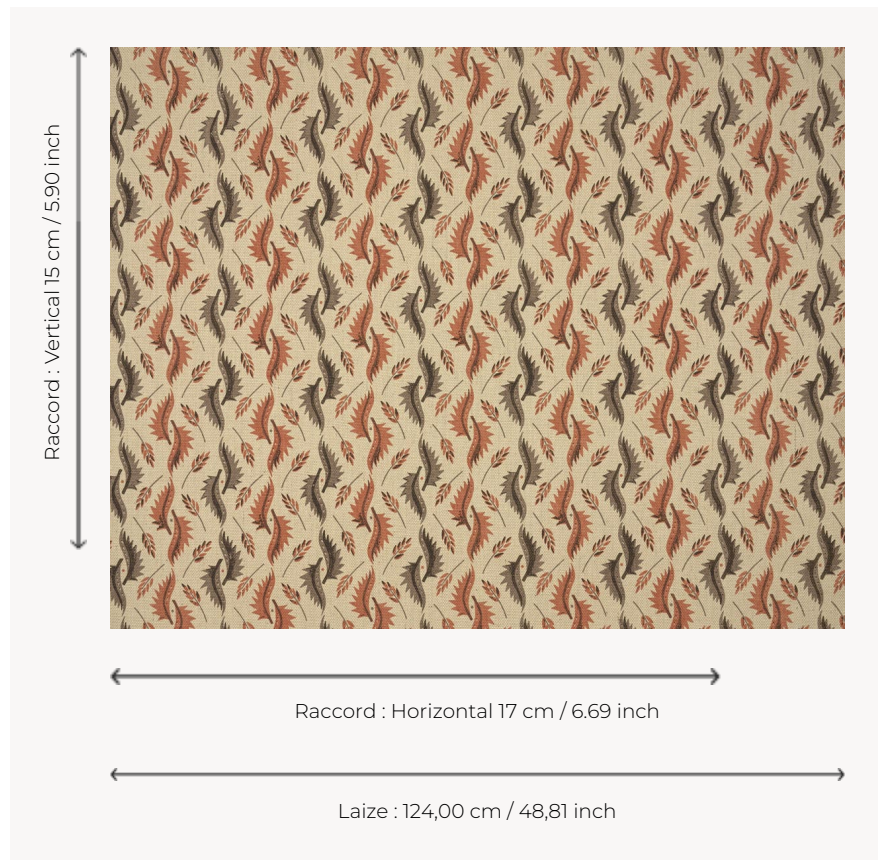

T0642004 NINA

Feuillages stylisés dans un esprit scandinave des années 50.

T0642004 - Brick

Thorp of London

TYPE	Imprimés
TECHNIQUE	Imprimé au cadre plat à la main
UNITÉ DE VENTE	Disponible au mètre
SUPPORT	TS028 - Henry Natural
COMPOSITION	100 % Jute
NOMBRE DE COULEURS	3
COULEURS	A-TAUPE 10 B-BRONZE 171 C-BRICK 18
LAIZE UTILE	124 cm / 48,81 inch
RACCORD	H: 17 cm - 6,69 inch V: 15 cm - 5,90 inch Raccord droit
POIDS	-
ENTRETIEN	
INFORMATIONS	Imprimé au cadre à la main

4 Couleurs

T0642001
Lead

T0642002
Raspberry

T0642003
China

T0642004
Brick