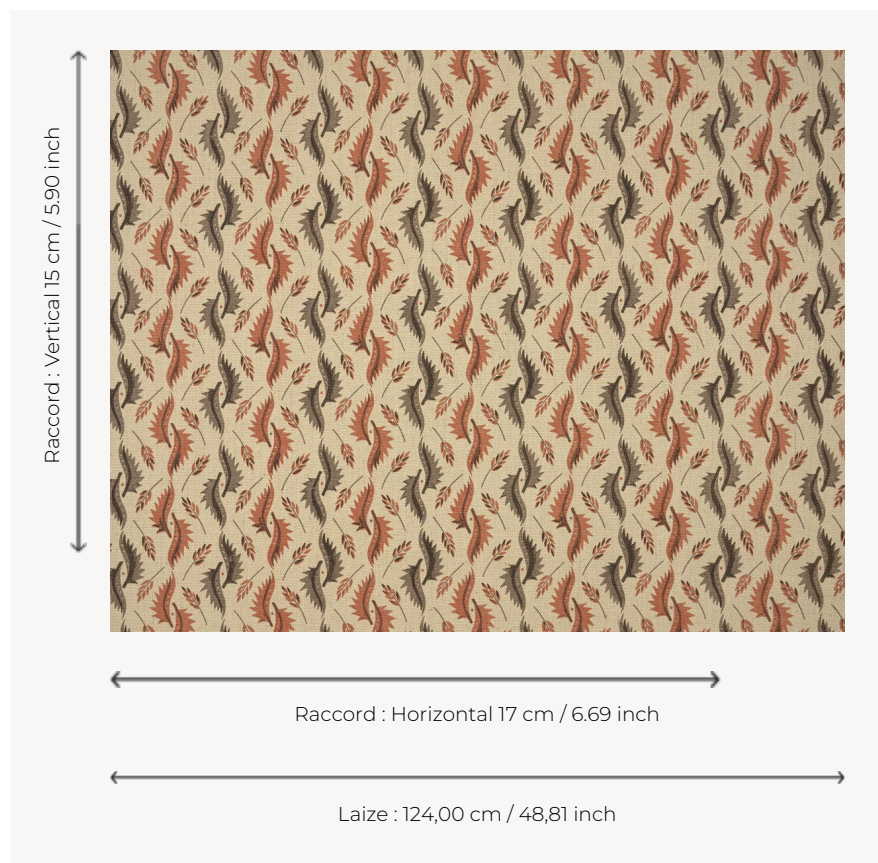

T0642004 NINA

Feuillages stylisés dans un esprit scandinave des années 50.

T0642004 - Brick

Thorp of London

TYPE	Imprimés
TECHNIQUE	Imprimé au cadre plat à la main
UNITÉ DE VENTE	Disponible au mètre
SUPPORT	TS028 - Henry Natural
COMPOSITION	100 % Jute
NOMBRE DE COULEURS	3
COULEURS	A-TAUPE 10 B-BRONZE 171 C-BRICK 18
LAIZE UTILE	124 cm / 48,81 inch
RACCORD	H: 17 cm - 6,69 inch V: 15 cm - 5,90 inch Raccord droit
POIDS	914 gr / ml
ENTRETIEN	
INFORMATIONS	Imprimé au cadre à la main

4 Couleurs

T0642001
Lead

T0642002
Raspberry

T0642003
China

T0642004
Brick