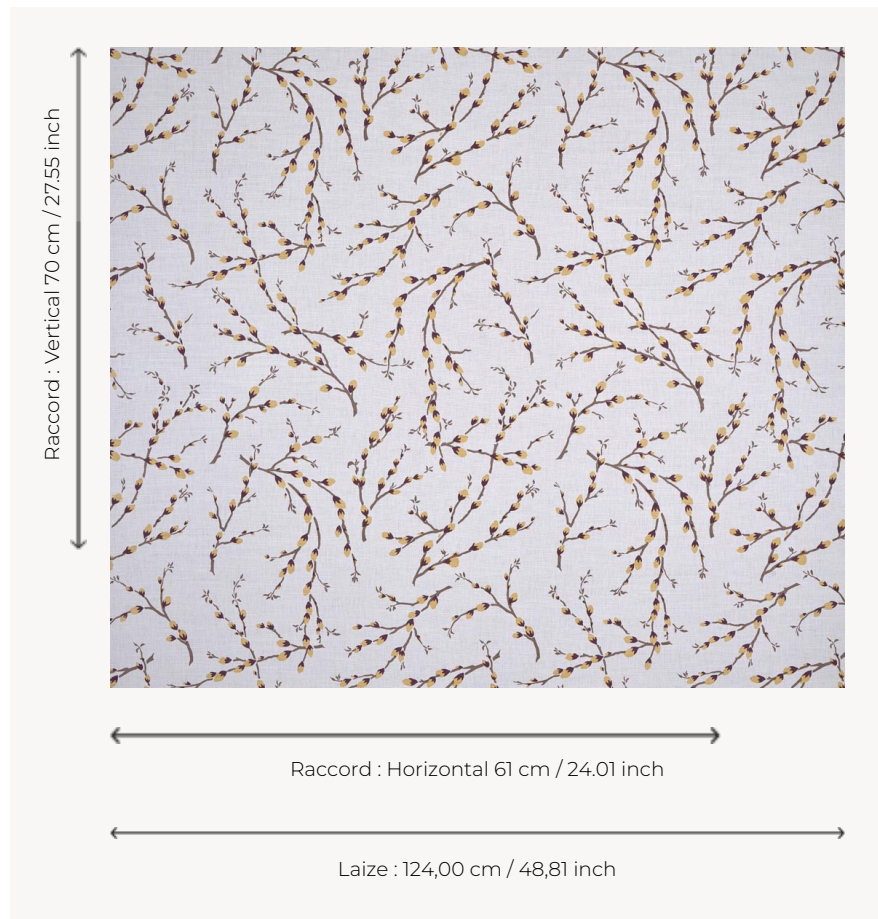

T0658001 PUSSY WILLOW

De charmants branchages bourgeonnants se déploient sur la surface de la toile. Le printemps est là !

T0658001 - Wheat

Thorp of London

TYPE	Imprimés
TECHNIQUE	Imprimé au cadre plat à la main
UNITÉ DE VENTE	Disponible au mètre
SUPPORT	TS018 - Spencer Off White
COMPOSITION	57 % Lin - 43 % Coton
NOMBRE DE COULEURS	3
COULEURS	A-AUBERGINE 129 B-TAUPE 10 C-WHEAT 254
LAIZE UTILE	124 cm / 48,81 inch
RACCORD	H: 61 cm - 24,01 inch V: 70 cm - 27,55 inch Raccord droit
POIDS	347 gr / ml
ENTRETIEN	
INFORMATIONS	Imprimé au cadre à la main

3 Couleurs

T0658001
Wheat

T0658002
Tit

T0658003
Chive