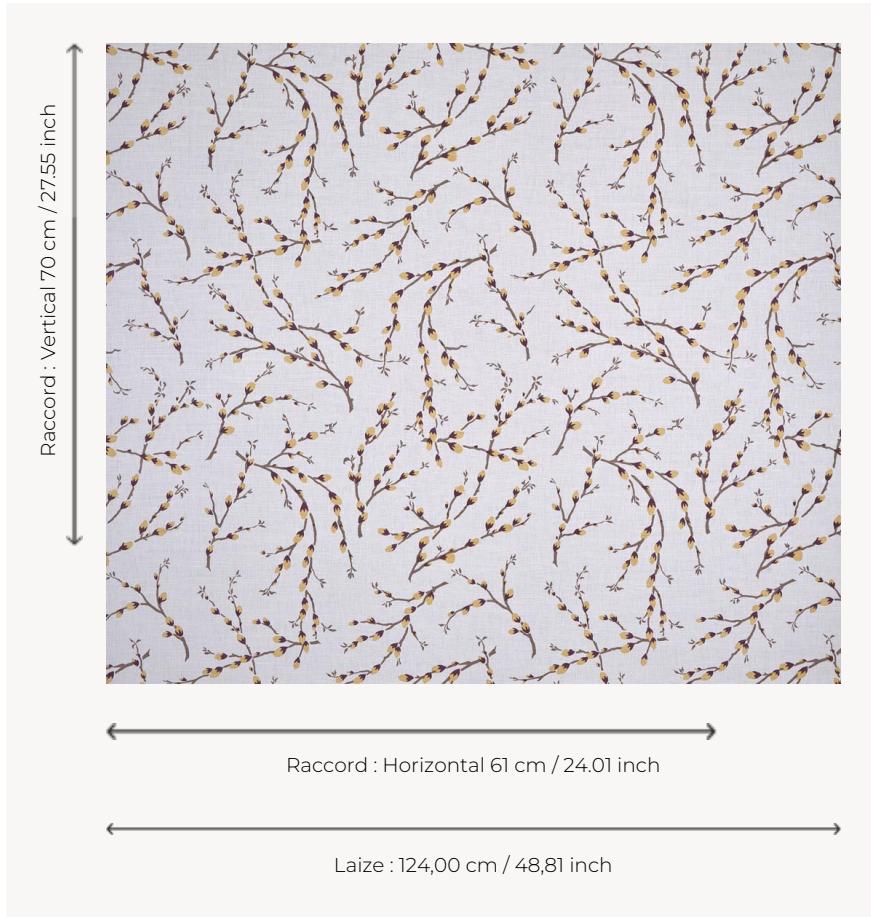

T0658001 PUSSY WILLOW

De charmants branchages bourgeonnants se déploient sur la surface de la toile. Le printemps est là !

T0658001 - Wheat

Thorp of London

TYPE	Imprimés
TECHNIQUE	Imprimé au cadre plat à la main
UNITÉ DE VENTE	Disponible au mètre
SUPPORT	TS018 - Spencer Off White
COMPOSITION	57 % Lin - 43 % Coton
NOMBRE DE COULEURS	3
COULEURS	A-AUBERGINE 129 B-TAUPE 10 C-WHEAT 254
LAIZE UTILE	124 cm / 48,81 inch
RACCORD	H: 61 cm - 24,01 inch V: 70 cm - 27,55 inch Raccord droit
POIDS	347 gr / ml
ENTRETIEN	
INFORMATIONS	Imprimé au cadre à la main

3 Couleurs

T0658001
Wheat

T0658002
Tit

T0658003
Chive