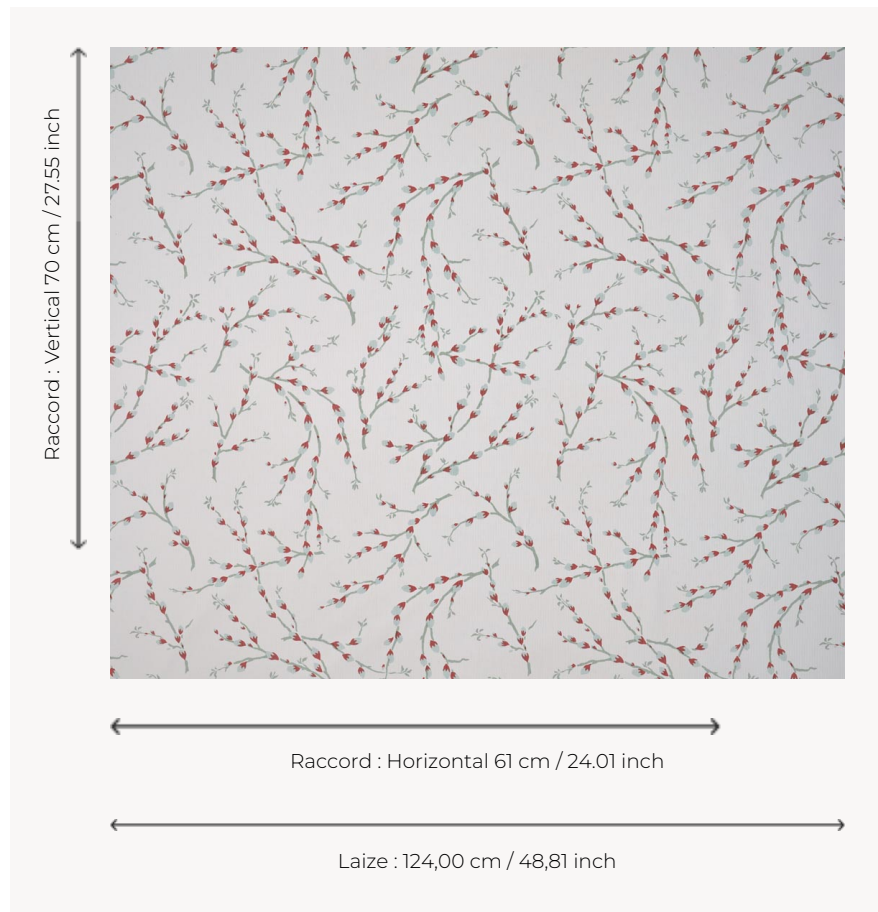

T0658002 PUSSY WILLOW

De charmants branchages bourgeonnants se déploient sur la surface de la toile. Le printemps est là !

T0658002 - Tit

Thorp of London

TYPE	Imprimés
TECHNIQUE	Imprimé au cadre plat à la main
UTILISATION	Siège normal
MARTINDALE	15.000 T
UNITÉ DE VENTE	Disponible au mètre
SUPPORT	TS013 - Lucy Off White
COMPOSITION	100 % Coton
NOMBRE DE COULEURS	3
COULEURS	A-ROOIBOS 215 B-CELADON 221 C-TIT 300
LAIZE UTILE	124 cm / 48,81 inch
RACCORD	H: 61 cm - 24,01 inch V: 70 cm - 27,55 inch Raccord droit
POIDS	370 gr / ml
ENTRETIEN	
INFORMATIONS	Imprimé au cadre à la main

3 Couleurs

T0658001
Wheat

T0658002
Tit

T0658003
Chive