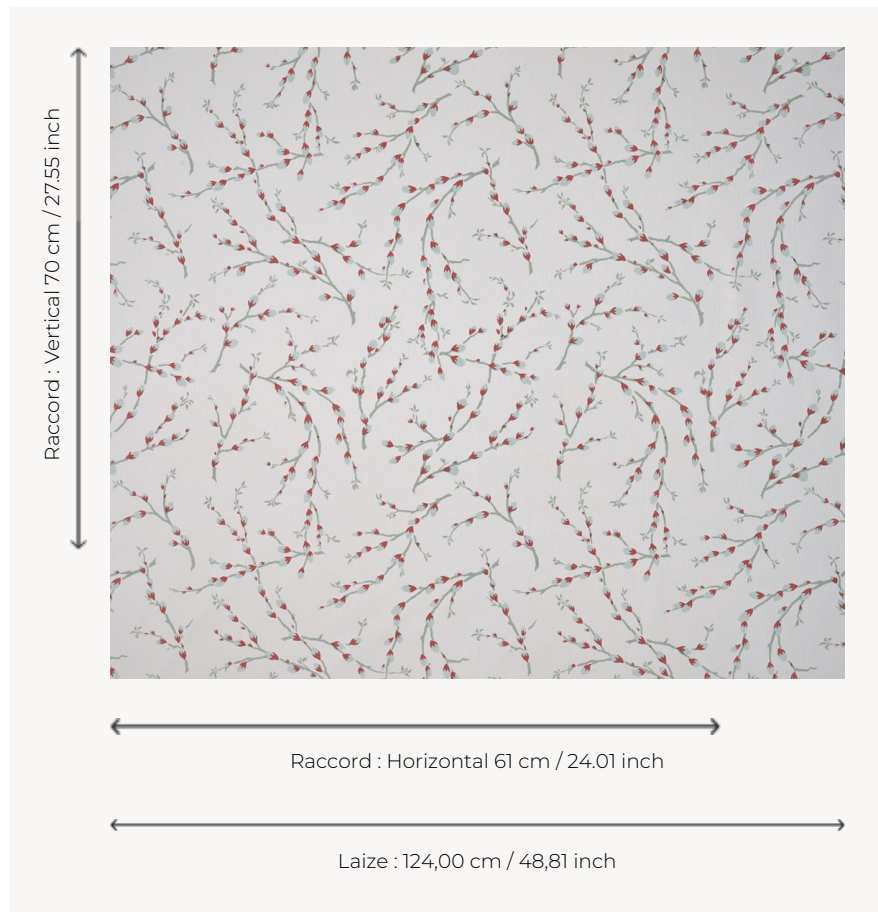

## T0658002 PUSSY WILLOW

De charmants branchages bourgeonnants se déploient sur la surface de la toile. Le printemps est là !

### Thorp of London

<b>TYPE</b>	Imprimés
<b>TECHNIQUE</b>	Imprimé au cadre plat à la main
<b>UTILISATION</b>	Siège normal
<b>MARTINDALE</b>	15.000 T
<b>UNITÉ DE VENTE</b>	Disponible au mètre
<b>SUPPORT</b>	TS013 - Lucy Off White
<b>COMPOSITION</b>	100 % Coton
<b>NOMBRE DE COULEURS</b>	3
<b>COULEURS</b>	A-ROOIBOS 215 B-CELADON 221 C-TIT 300
<b>LAIZE UTILE</b>	124 cm / 48,81 inch
<b>RACCORD</b>	H: 61 cm - 24,01 inch V: 70 cm - 27,55 inch Raccord droit
<b>POIDS</b>	370 gr / ml
<b>ENTRETIEN</b>	
<b>INFORMATIONS</b>	Imprimé au cadre à la main

### 3 Couleurs

T0658001  
Wheat

T0658002  
Tit

T0658003  
Chive