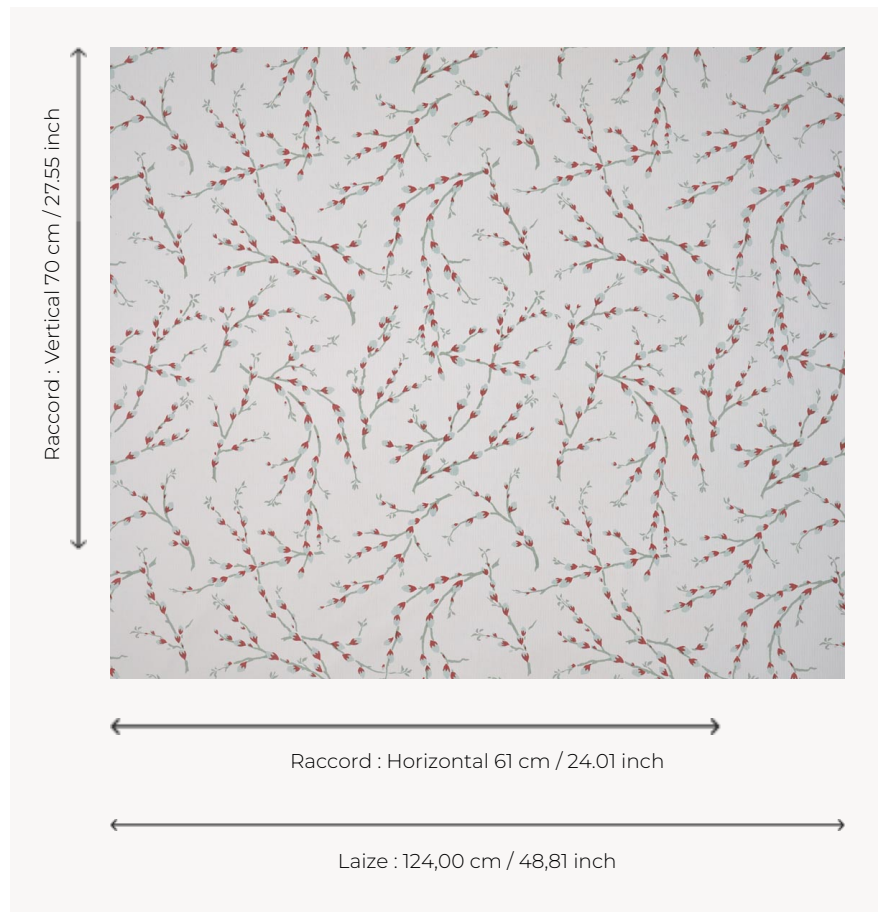

T0658002 PUSSY WILLOW

De charmants branchages bourgeonnants se déploient sur la surface de la toile. Le printemps est là !

T0658002 - Tit

Thorp of London

TYPE	Imprimés
TECHNIQUE	Imprimé au cadre plat à la main
UTILISATION	Siège normal
MARTINDALE	15.000 T
UNITÉ DE VENTE	Disponible au mètre
SUPPORT	TS013 - Lucy Off White
COMPOSITION	100 % Coton
NOMBRE DE COULEURS	3
COULEURS	A-ROOIBOS 215 B-CELADON 221 C-TIT 300
LAIZE UTILE	124 cm / 48,81 inch
RACCORD	H: 61 cm - 24,01 inch V: 70 cm - 27,55 inch Raccord droit
POIDS	370 gr / ml
ENTRETIEN	
INFORMATIONS	Imprimé au cadre à la main

3 Couleurs

T0658001
Wheat

T0658002
Tit

T0658003
Chive