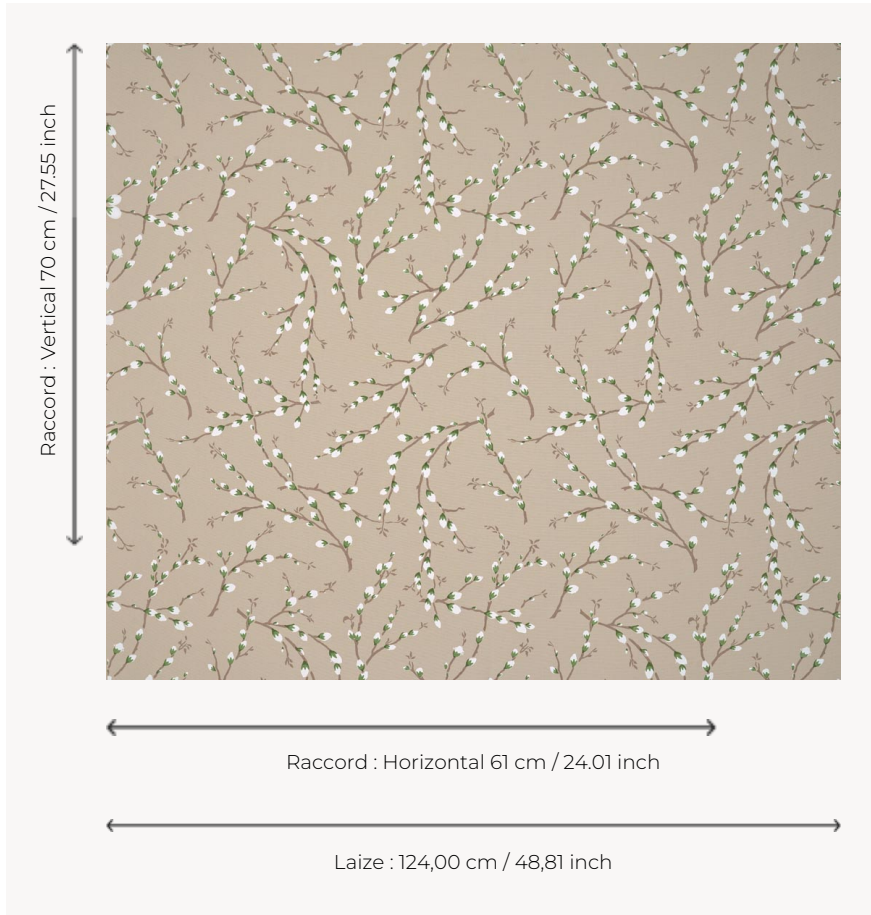

T0658003 PUSSY WILLOW

De charmants branchages bourgeonnants se déploient sur la surface de la toile. Le printemps est là !

T0658003 - Chive

Thorp of London

TYPE	Imprimés
TECHNIQUE	Imprimé au cadre plat à la main
UTILISATION	Siège normal
MARTINDALE	-
UNITÉ DE VENTE	Disponible au mètre
SUPPORT	TS003 - Bradley Sand
COMPOSITION	-
NOMBRE DE COULEURS	3
COULEURS	A-CHIVE 211 B-GREIGE 79 C-WHITE 320
LAIZE UTILE	124 cm / 48,81 inch
RACCORD	H: 61 cm - 24,01 inch V: 70 cm - 27,55 inch Raccord droit
POIDS	361 gr / ml
ENTRETIEN	
INFORMATIONS	Imprimé au cadre à la main

3 Couleurs

T0658001
Wheat

T0658002
Tit

T0658003
Chive