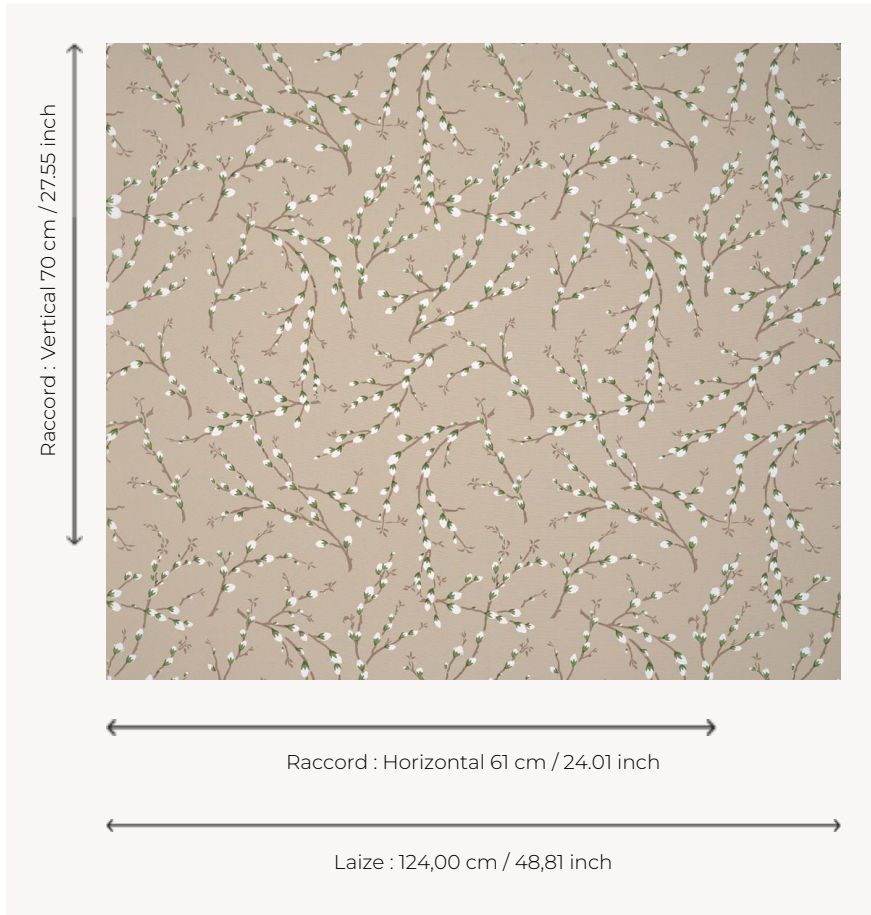

## T0658003 PUSSY WILLOW

De charmants branchages bourgeonnants se déploient sur la surface de la toile. Le printemps est là !

### Thorp of London

<b>TYPE</b>	Imprimés
<b>TECHNIQUE</b>	Imprimé au cadre plat à la main
<b>UTILISATION</b>	Siège normal
<b>MARTINDALE</b>	-
<b>UNITÉ DE VENTE</b>	Disponible au mètre
<b>SUPPORT</b>	TS003 - Bradley Sand
<b>COMPOSITION</b>	100 % Coton
<b>NOMBRE DE COULEURS</b>	3
<b>COULEURS</b>	A-CHIVE 211 B-GREIGE 79 C-WHITE 320
<b>LAIZE UTILE</b>	124 cm / 48,81 inch
<b>RACCORD</b>	H: 61 cm - 24,01 inch V: 70 cm - 27,55 inch Raccord droit
<b>POIDS</b>	361 gr / ml
<b>ENTRETIEN</b>	
<b>INFORMATIONS</b>	Imprimé au cadre à la main

### 3 Couleurs

T0658001  
Wheat

T0658002  
Tit

T0658003  
Chive