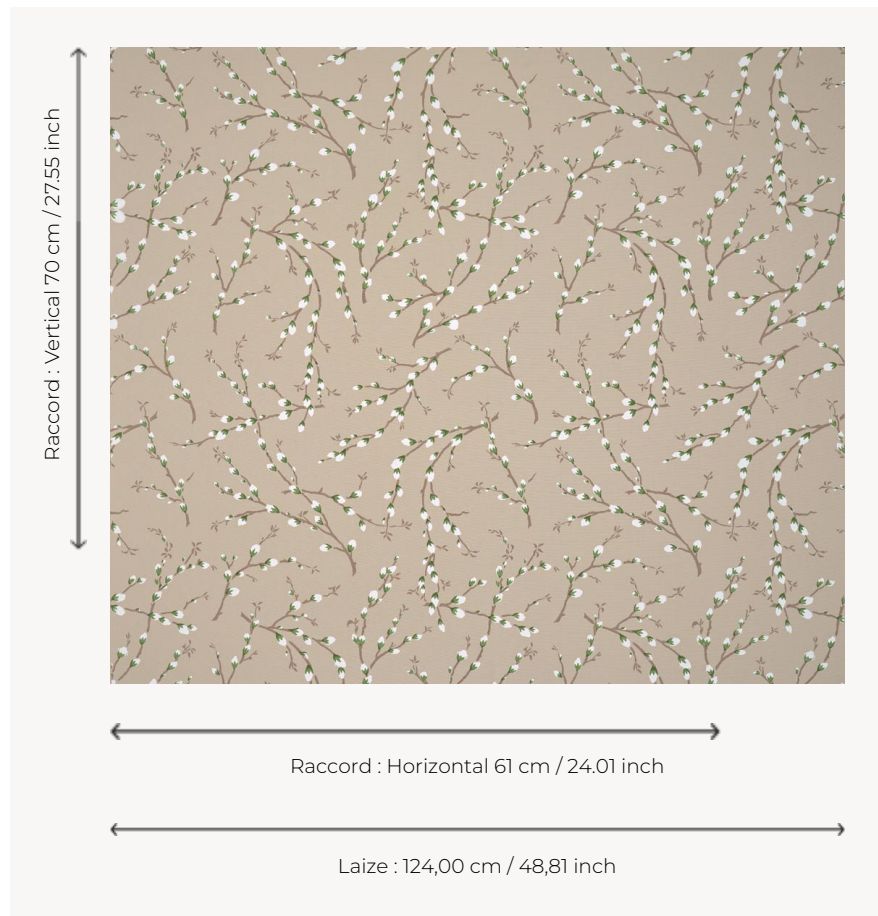

T0658003 PUSSY WILLOW

De charmants branchages bourgeonnants se déploient sur la surface de la toile. Le printemps est là !

T0658003 - Chive

Thorp of London

TYPE	Imprimés
TECHNIQUE	Imprimé au cadre plat à la main
UTILISATION	Siège normal
MARTINDALE	-
UNITÉ DE VENTE	Disponible au mètre
SUPPORT	TS003 - Bradley Sand
COMPOSITION	100 % Coton
NOMBRE DE COULEURS	3
COULEURS	A-CHIVE 211 B-GREIGE 79 C-WHITE 320
LAIZE UTILE	124 cm / 48,81 inch
RACCORD	H: 61 cm - 24,01 inch V: 70 cm - 27,55 inch Raccord droit
POIDS	361 gr / ml
ENTRETIEN	
INFORMATIONS	Imprimé au cadre à la main

3 Couleurs

T0658001
Wheat

T0658002
Tit

T0658003
Chive