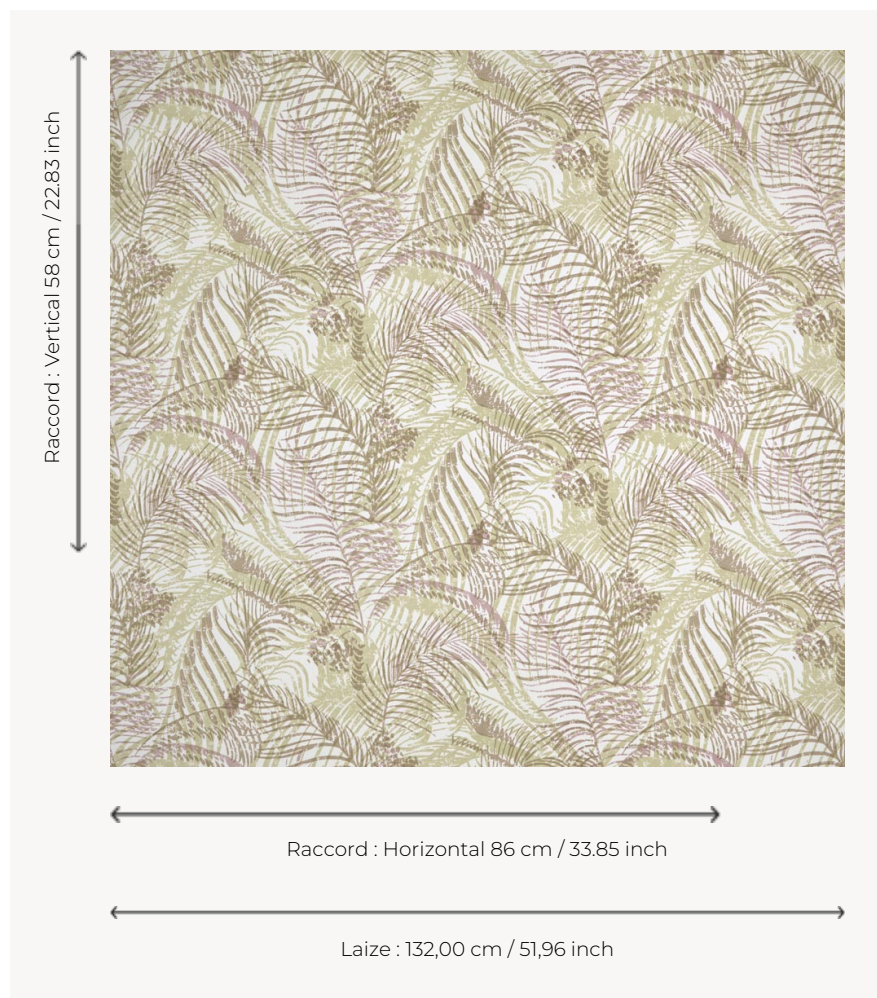

T0680003 MAYOTTE

Ce motif de palmes tropicales est une invitation au voyage.

T0680003 - Greige

Thorp of London

TYPE	Imprimés
TECHNIQUE	Imprimé au cadre plat à la main
UTILISATION	Siège normal
MARTINDALE	35.000 T
UNITÉ DE VENTE	Disponible au mètre
SUPPORT	TS002 - Bradley White
COMPOSITION	100 % Coton
NOMBRE DE COULEURS	3
COULEURS	A-OWL 420 B-GREIGE 79 C-SANDSTONE 442
LAIZE UTILE	132 cm / 51,96 inch
RACCORD	H: 86 cm - 33,85 inch V: 58 cm - 22,83 inch Raccord sauté
POIDS	361 gr / ml
ENTRETIEN	
INFORMATIONS	Imprimé au cadre à la main

4 Couleurs

T0680001
White

T0680002
Emerald

T0680003
Greige

T0680004
Iceberg