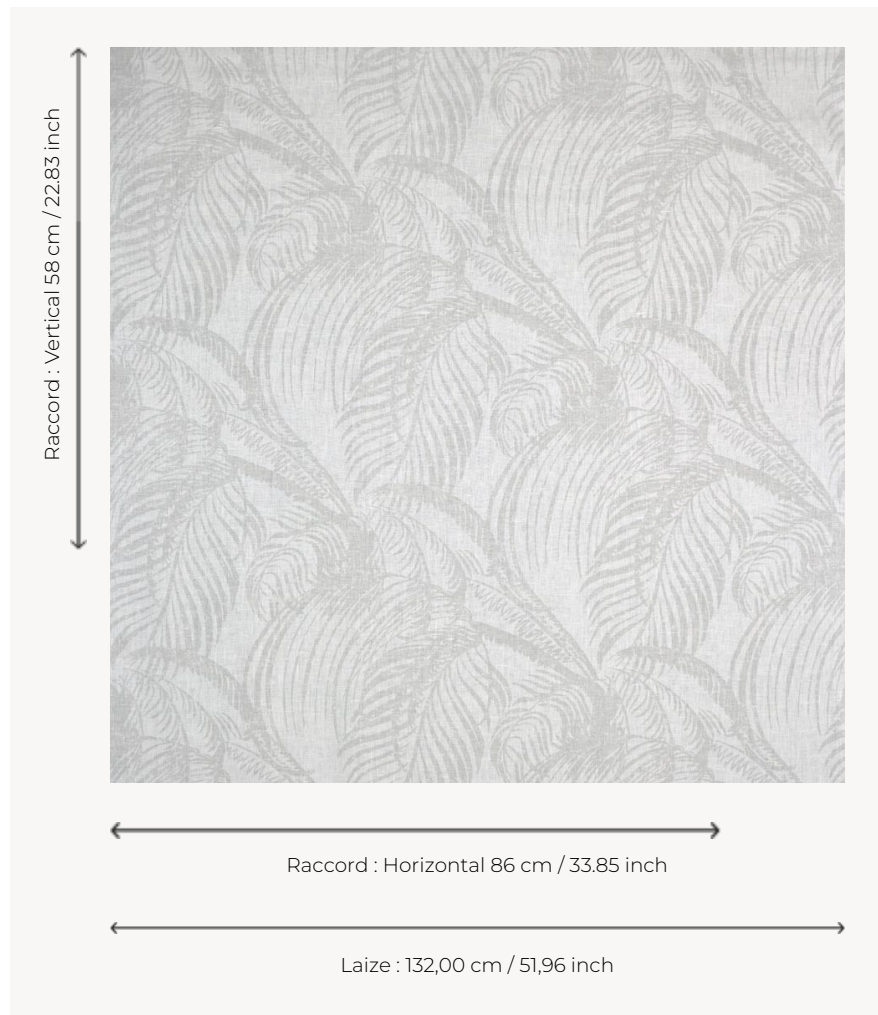

T0680004 MAYOTTE

Ce motif de palmes tropicales est une invitation au voyage.

T0680004 - Iceberg

Thorp of London

| | |
|---------------------------|---|
| TYPE | Imprimés |
| TECHNIQUE | Imprimé au cadre plat à la main |
| UTILISATION | Siège modéré |
| MARTINDALE | 15.000 T |
| UNITÉ DE VENTE | Disponible au mètre |
| SUPPORT | TS011 - John White |
| COMPOSITION | 100 % Lin |
| NOMBRE DE COULEURS | 3 |
| COULEURS | A-/// B-/// C-ICEBERG 393 |
| LAIZE UTILE | 132 cm / 51,96 inch |
| RACCORD | H: 86 cm - 33,85 inch V: 58 cm - 22,83 inch Raccord sauté |
| POIDS | 308 gr / ml |
| ENTRETIEN |  |
| INFORMATIONS | Imprimé au cadre à la main |

4 Couleurs

T0680001
White

T0680002
Emerald

T0680003
Greige

T0680004
Iceberg