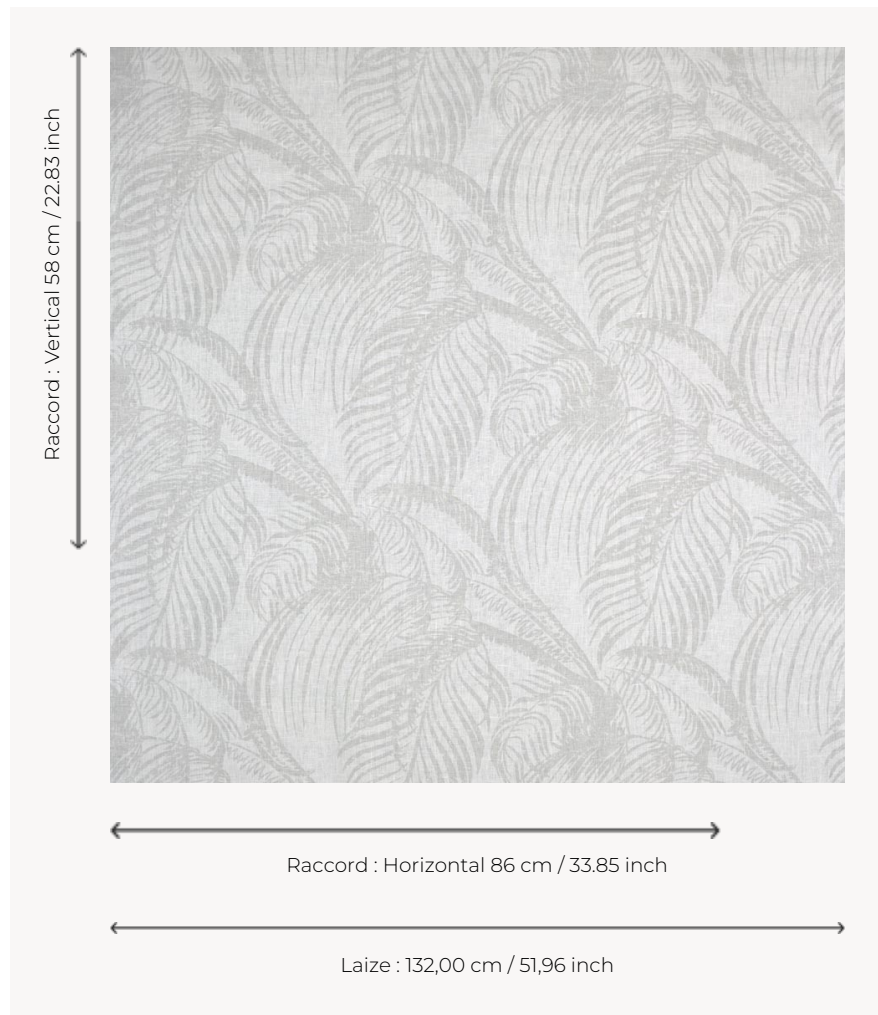

# T0680004 MAYOTTE

Ce motif de palmes tropicales est une invitation au voyage.

## Thorp of London

<b>TYPE</b>	Imprimés
<b>TECHNIQUE</b>	Imprimé au cadre plat à la main
<b>UTILISATION</b>	Siège modéré
<b>MARTINDALE</b>	15.000 T
<b>UNITÉ DE VENTE</b>	Disponible au mètre
<b>SUPPORT</b>	TS011 - John White
<b>COMPOSITION</b>	100 % Lin
<b>NOMBRE DE COULEURS</b>	3
<b>COULEURS</b>	A-/// B-/// C-ICEBERG 393
<b>LAIZE UTILE</b>	132 cm / 51,96 inch
<b>RACCORD</b>	H: 86 cm - 33,85 inch V: 58 cm - 22,83 inch Raccord sauté
<b>POIDS</b>	308 gr / ml
<b>ENTRETIEN</b>	
<b>INFORMATIONS</b>	Imprimé au cadre à la main

## 4 Couleurs

T0680001  
White

T0680002  
Emerald

T0680003  
Greige

T0680004  
Iceberg