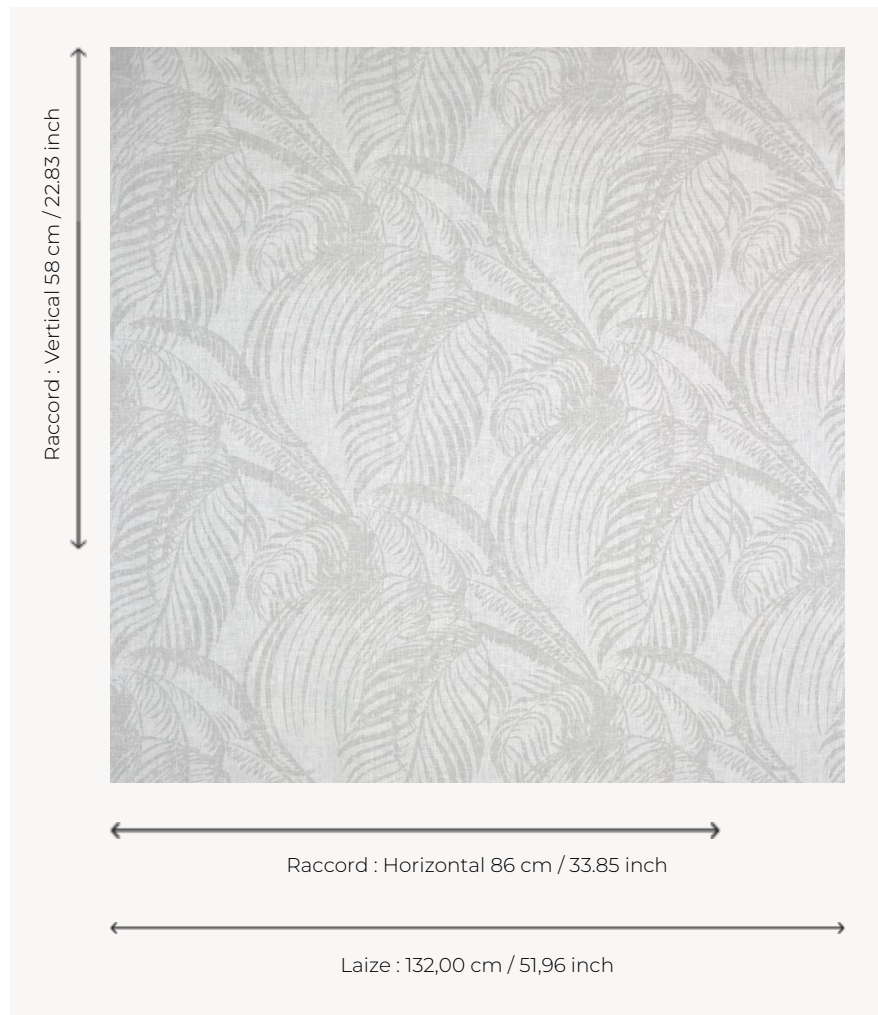

T0680004 MAYOTTE

Ce motif de palmes tropicales est une invitation au voyage.

T0680004 - Iceberg

Thorp of London

TYPE	Imprimés
TECHNIQUE	Imprimé au cadre plat à la main
UTILISATION	Siège modéré
MARTINDALE	15.000 T
UNITÉ DE VENTE	Disponible au mètre
SUPPORT	TS011 - John White
COMPOSITION	100 % Lin
NOMBRE DE COULEURS	3
COULEURS	A-/// B-/// C-ICEBERG 393
LAIZE UTILE	132 cm / 51,96 inch
RACCORD	H: 86 cm - 33,85 inch V: 58 cm - 22,83 inch Raccord sauté
POIDS	308 gr / ml
ENTRETIEN	
INFORMATIONS	Imprimé au cadre à la main

4 Couleurs

T0680001
White

T0680002
Emerald

T0680003
Greige

T0680004
Iceberg