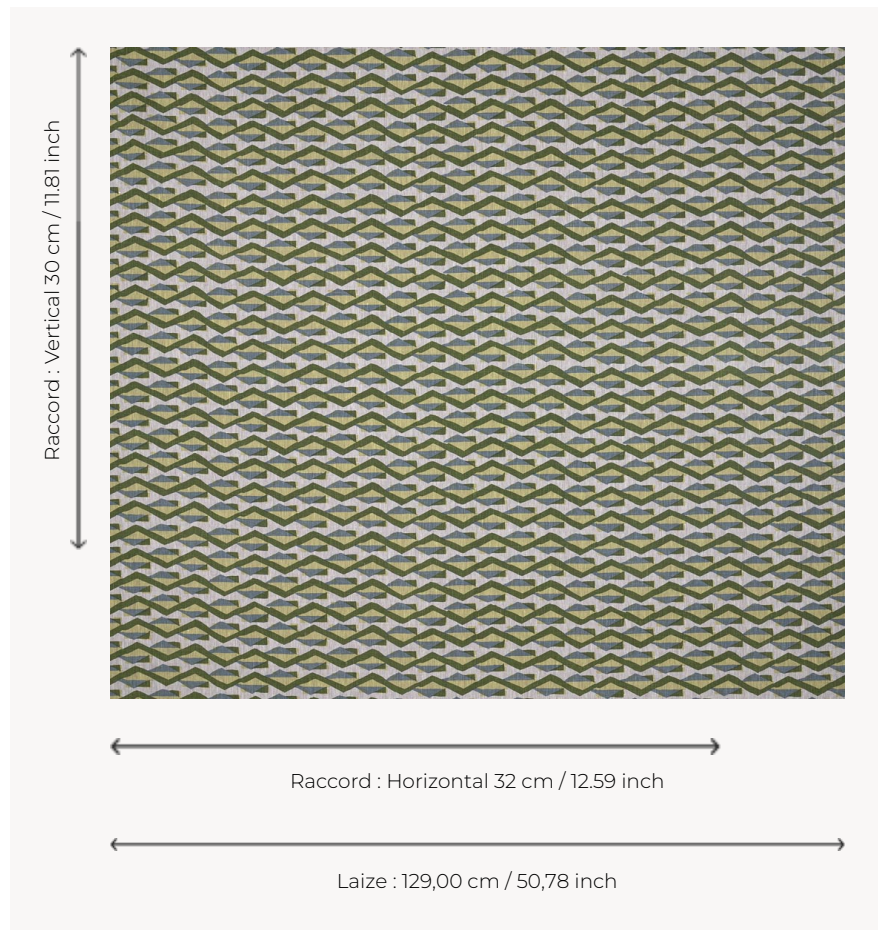

T0689001 BAHARI

Jeu optique et graphique autour du chevron et des formes géométriques élémentaires.

T0689001 - Laurel

Thorp of London

TYPE	Imprimés
TECHNIQUE	Imprimé au cadre plat à la main
UNITÉ DE VENTE	Disponible au mètre
SUPPORT	TS008 - Harry Natural
COMPOSITION	100 % Lin
NOMBRE DE COULEURS	3
COULEURS	A-ARTIC 312 B-CHAMOMILE 419 C-LAUREL 136
LAIZE UTILE	129 cm / 50,78 inch
RACCORD	H: 32 cm - 12,59 inch V: 30 cm - 11,81 inch Raccord droit
POIDS	345 gr / ml
ENTRETIEN	
INFORMATIONS	Imprimé au cadre à la main

4 Couleurs

T0689001
Laurel

T0689002
White

T0689003
Dahlia

T0689004
Metallic