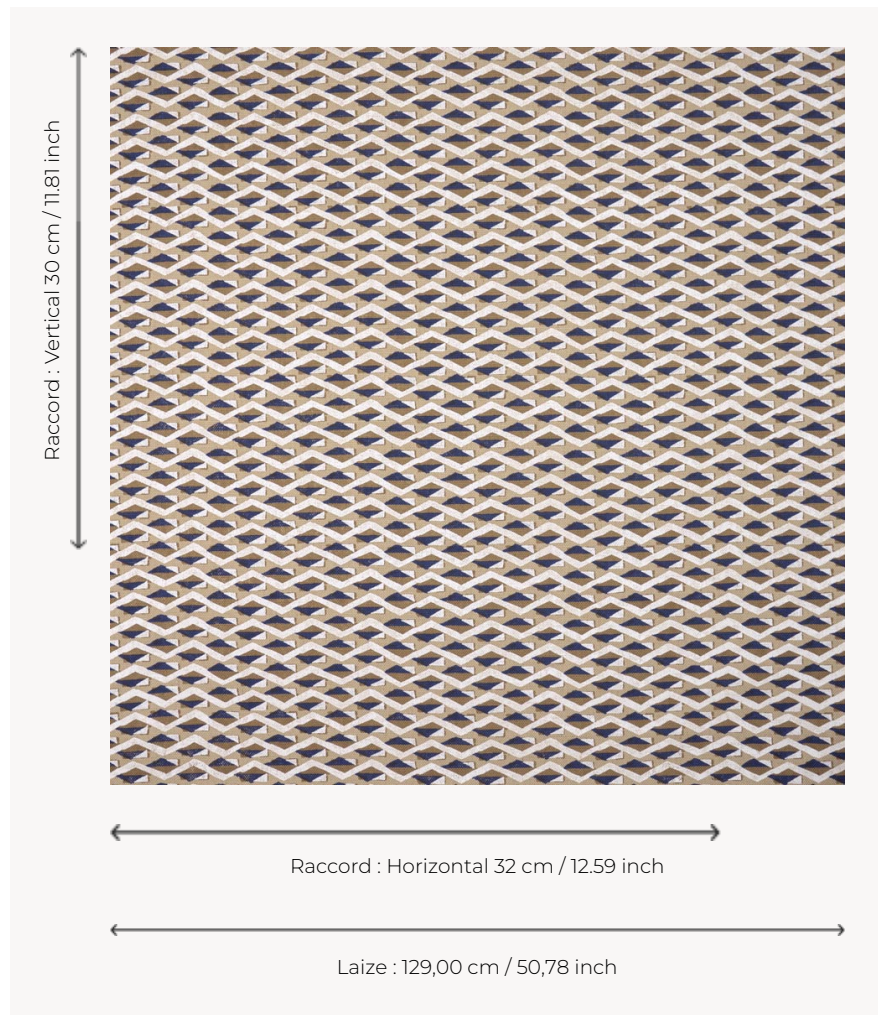

T0689002 BAHARI

Jeu optique et graphique autour du chevron et des formes géométriques élémentaires.

T0689002 - White

Thorp of London

TYPE	Imprimés
TECHNIQUE	Imprimé au cadre plat à la main
UNITÉ DE VENTE	Disponible au mètre
SUPPORT	TS028 - Henry Natural
COMPOSITION	100 % Jute
NOMBRE DE COULEURS	3
COULEURS	A-MIDNIGHT 214 B-HAZELNUT 165 C-WHITE 320
LAIZE UTILE	129 cm / 50,78 inch
RACCORD	H: 32 cm - 12,59 inch V: 30 cm - 11,81 inch Raccord droit
POIDS	-
ENTRETIEN	
INFORMATIONS	Imprimé au cadre à la main

4 Couleurs

T0689001
Laurel

T0689002
White

T0689003
Dahlia

T0689004
Metallic