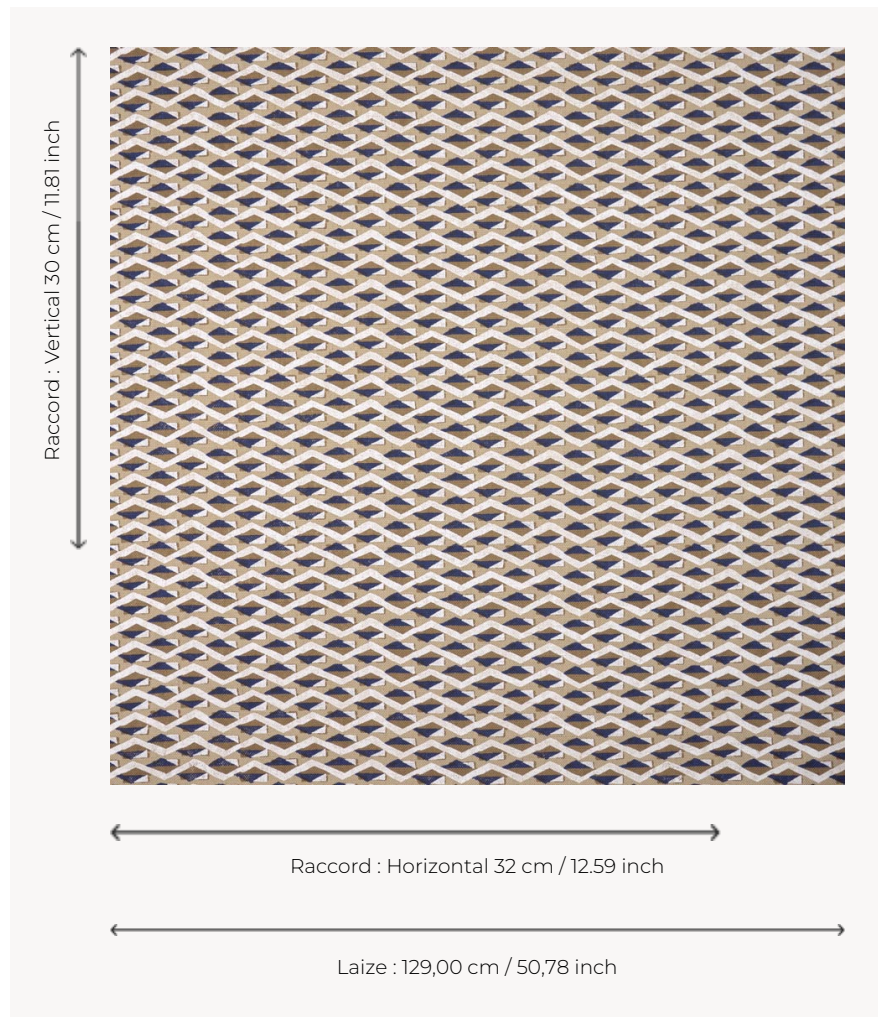

T0689002 BAHARI

Jeu optique et graphique autour du chevron et des formes géométriques élémentaires.

T0689002 - White

Thorp of London

TYPE	Imprimés
TECHNIQUE	Imprimé au cadre plat à la main
UNITÉ DE VENTE	Disponible au mètre
SUPPORT	TS028 - Henry Natural
COMPOSITION	100 % Jute
NOMBRE DE COULEURS	3
COULEURS	A-MIDNIGHT 214 B-HAZELNUT 165 C-WHITE 320
LAIZE UTILE	129 cm / 50,78 inch
RACCORD	H: 32 cm - 12,59 inch V: 30 cm - 11,81 inch Raccord droit
POIDS	-
ENTRETIEN	
INFORMATIONS	Imprimé au cadre à la main

4 Couleurs

T0689001
Laurel

T0689002
White

T0689003
Dahlia

T0689004
Metallic