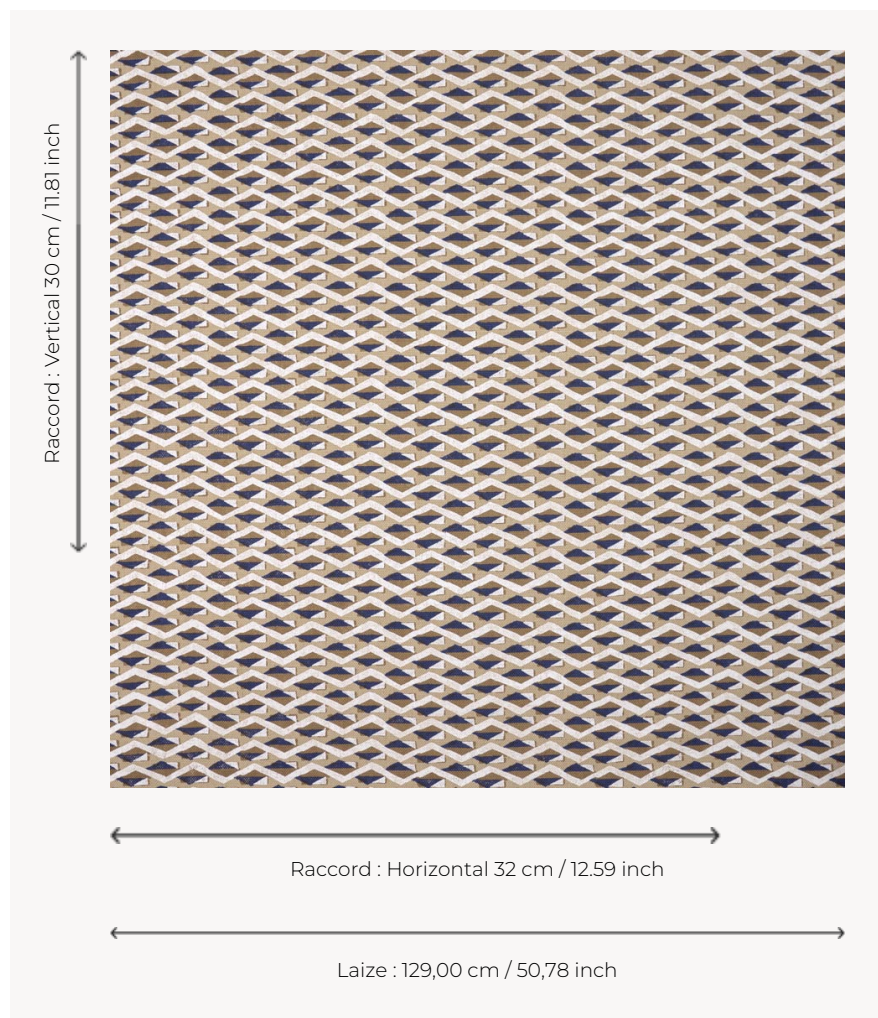

T0689002 BAHARI

Jeu optique et graphique autour du chevron et des formes géométriques élémentaires.

T0689002 - White

Thorp of London

TYPE	Imprimés
TECHNIQUE	Imprimé au cadre plat à la main
UNITÉ DE VENTE	Disponible au mètre
SUPPORT	TS028 - Henry Natural
COMPOSITION	100 % Jute
NOMBRE DE COULEURS	3
COULEURS	A-MIDNIGHT 214 B-HAZELNUT 165 C-WHITE 320
LAIZE UTILE	129 cm / 50,78 inch
RACCORD	H: 32 cm - 12,59 inch V: 30 cm - 11,81 inch Raccord droit
POIDS	-
ENTRETIEN	
INFORMATIONS	Imprimé au cadre à la main

4 Couleurs

T0689001
Laurel

T0689002
White

T0689003
Dahlia

T0689004
Metallic