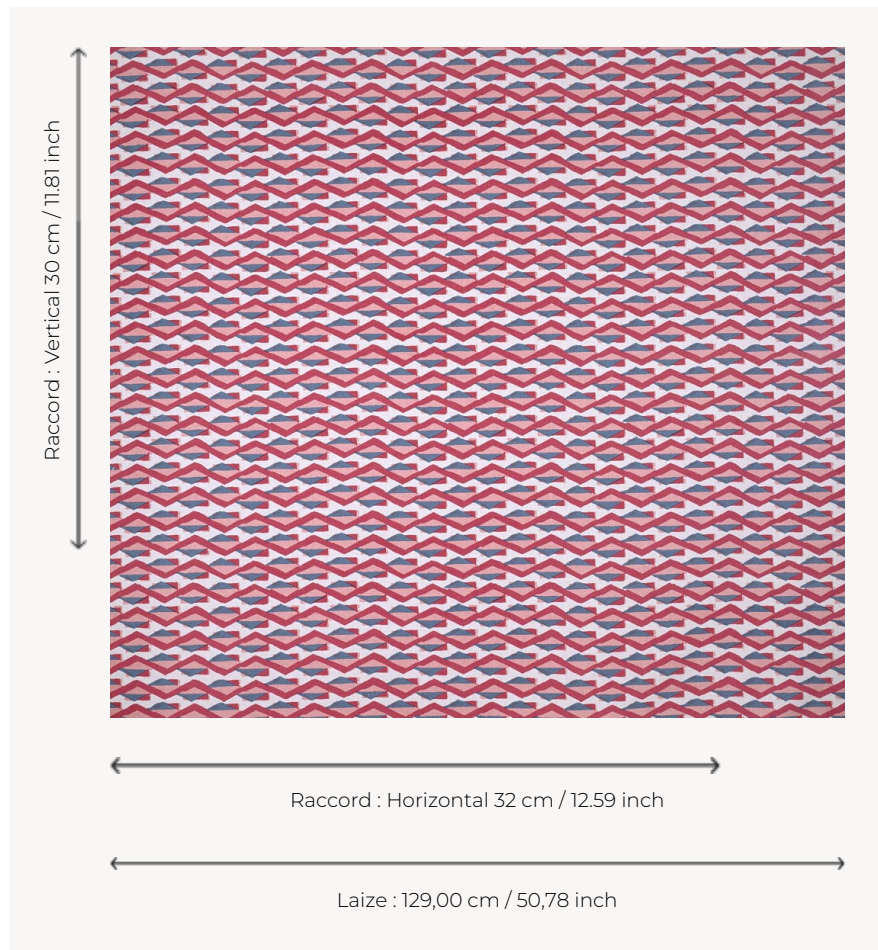

T0689003 BAHARI

Jeu optique et graphique autour du chevron et des formes géométriques élémentaires.

T0689003 - Dahlia

Thorp of London

TYPE	Imprimés
TECHNIQUE	Imprimé au cadre plat à la main
UNITÉ DE VENTE	Disponible au mètre
SUPPORT	TS022 - Peter Off White
COMPOSITION	100 % Coton
NOMBRE DE COULEURS	3
COULEURS	A-PEACOCK 126 B-BERLINGOT 21 C-DAHLIA 182
LAIZE UTILE	129 cm / 50,78 inch
RACCORD	H: 32 cm - 12,59 inch V: 30 cm - 11,81 inch Raccord droit
POIDS	262 gr / ml
ENTRETIEN	
INFORMATIONS	Imprimé au cadre à la main

4 Couleurs

T0689001
Laurel

T0689002
White

T0689003
Dahlia

T0689004
Metallic