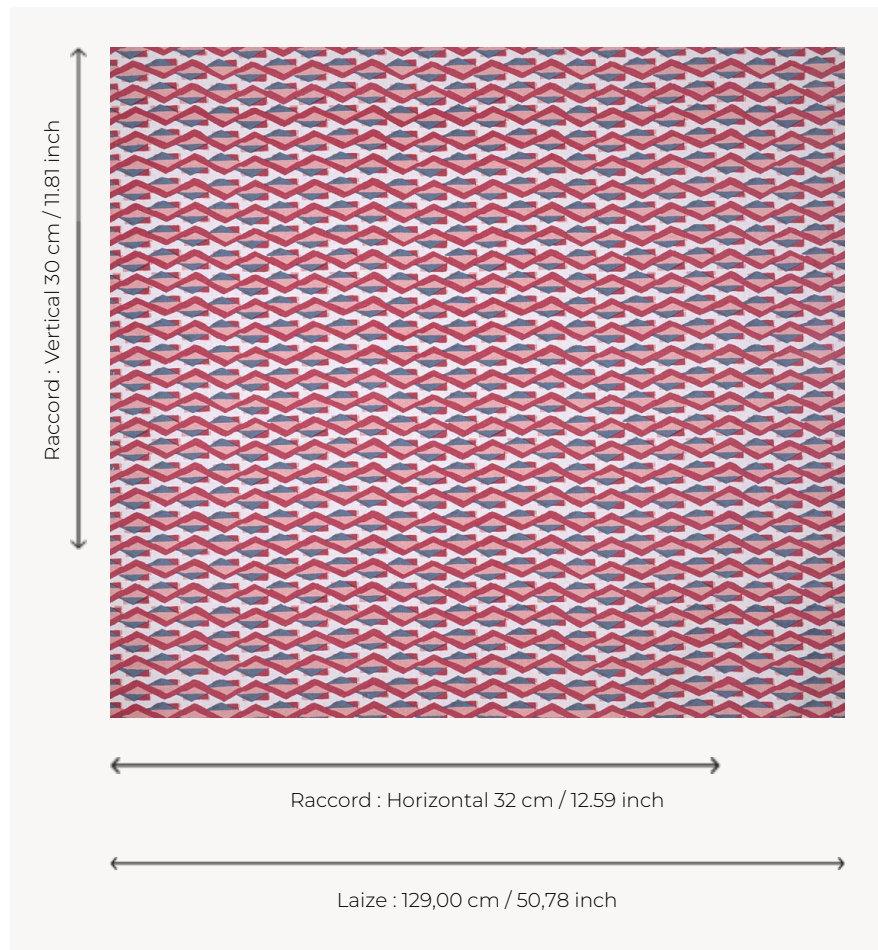

T0689003 BAHARI

Jeu optique et graphique autour du chevron et des formes géométriques élémentaires.

T0689003 - Dahlia

Thorp of London

TYPE	Imprimés
TECHNIQUE	Imprimé au cadre plat à la main
UNITÉ DE VENTE	Disponible au mètre
SUPPORT	TS022 - Peter Off White
COMPOSITION	100 % Coton
NOMBRE DE COULEURS	3
COULEURS	A-PEACOCK 126 B-BERLINGOT 21 C-DAHLIA 182
LAIZE UTILE	129 cm / 50,78 inch
RACCORD	H: 32 cm - 12,59 inch V: 30 cm - 11,81 inch Raccord droit
POIDS	262 gr / ml
ENTRETIEN	
INFORMATIONS	Imprimé au cadre à la main

4 Couleurs

T0689001
Laurel

T0689002
White

T0689003
Dahlia

T0689004
Metallic