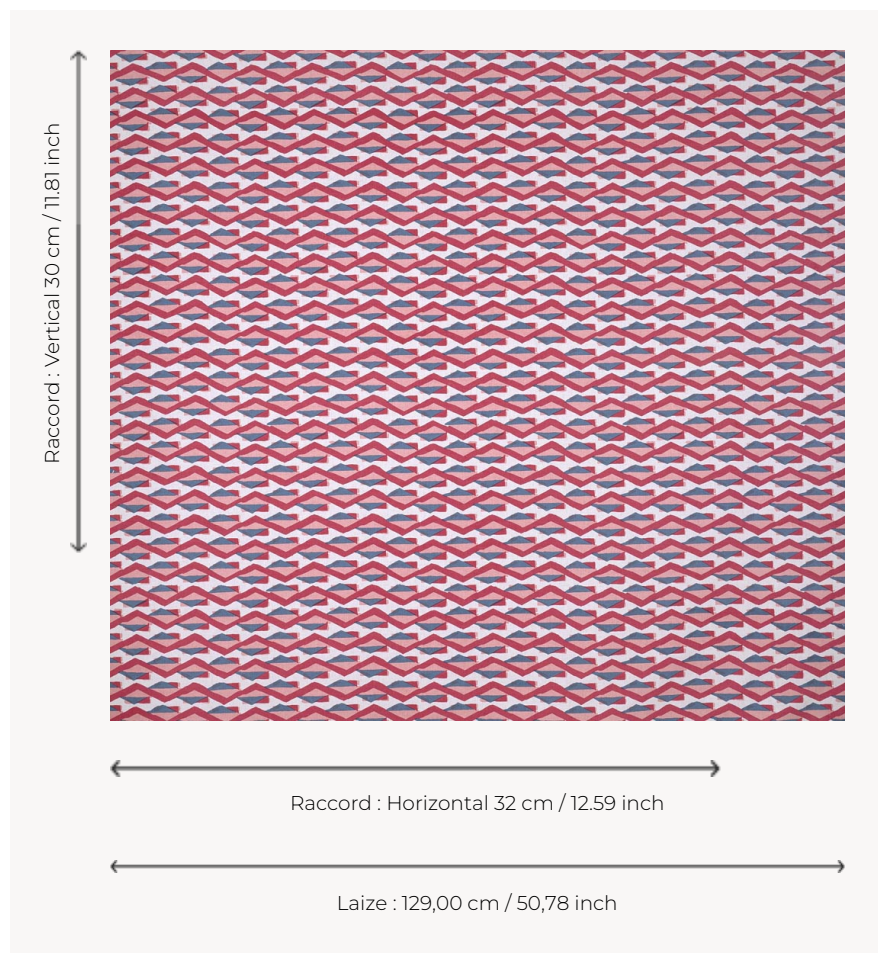

T0689003 BAHARI

Jeu optique et graphique autour du chevron et des formes géométriques élémentaires.

T0689003 - Dahlia

Thorp of London

TYPE	Imprimés
TECHNIQUE	Imprimé au cadre plat à la main
UNITÉ DE VENTE	Disponible au mètre
SUPPORT	TS022 - Peter Off White
COMPOSITION	100 % Coton
NOMBRE DE COULEURS	3
COULEURS	A-PEACOCK 126 B-BERLINGOT 21 C-DAHLIA 182
LAIZE UTILE	129 cm / 50,78 inch
RACCORD	H: 32 cm - 12,59 inch V: 30 cm - 11,81 inch Raccord droit
POIDS	262 gr / ml
ENTRETIEN	
INFORMATIONS	Imprimé au cadre à la main

4 Couleurs

T0689001
Laurel

T0689002
White

T0689003
Dahlia

T0689004
Metallic