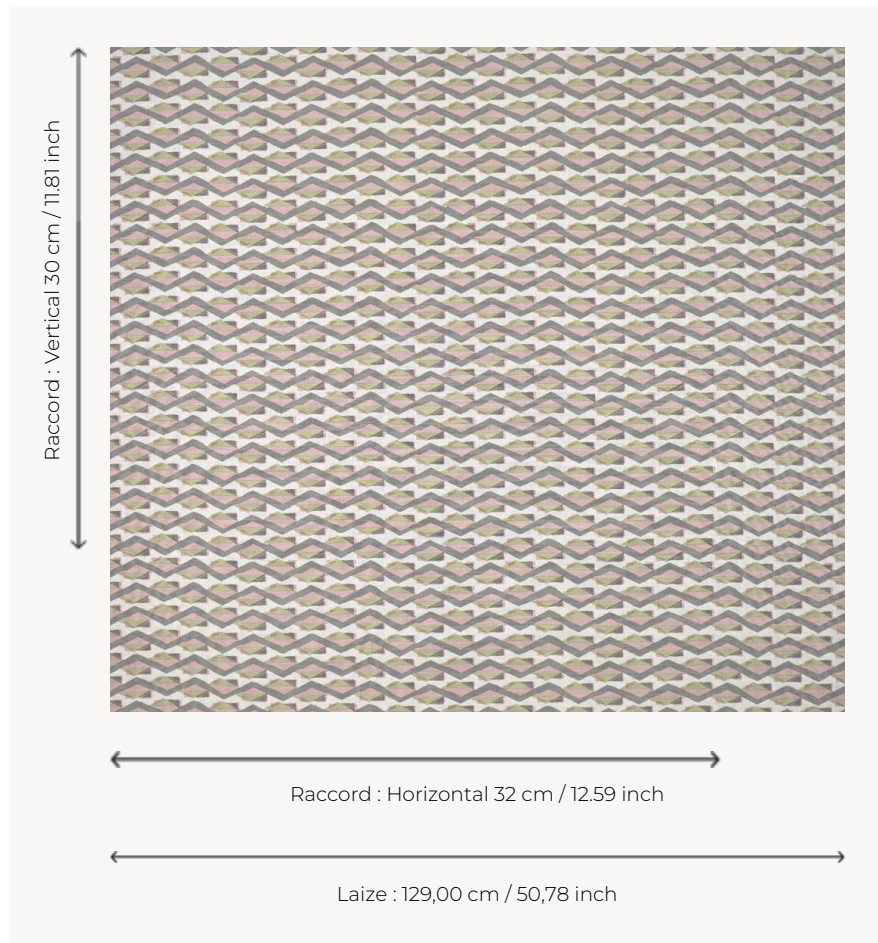

T0689004 BAHARI

Jeu optique et graphique autour du chevron et des formes géométriques élémentaires.

T0689004 - Metallic

Thorp of London

TYPE	Imprimés
TECHNIQUE	Imprimé au cadre plat à la main
UNITÉ DE VENTE	Disponible au mètre
SUPPORT	TS018 - Spencer Off White
COMPOSITION	57 % Lin - 43 % Coton
NOMBRE DE COULEURS	3
COULEURS	A-EUCALYPTUS 306 B-EGLANTINE 431 C-METALLIC 58
LAIZE UTILE	129 cm / 50,78 inch
RACCORD	H: 32 cm - 12,59 inch V: 30 cm - 11,81 inch Raccord droit
POIDS	347 gr / ml
ENTRETIEN	
INFORMATIONS	Imprimé au cadre à la main

4 Couleurs

T0689001
Laurel

T0689002
White

T0689003
Dahlia

T0689004
Metallic