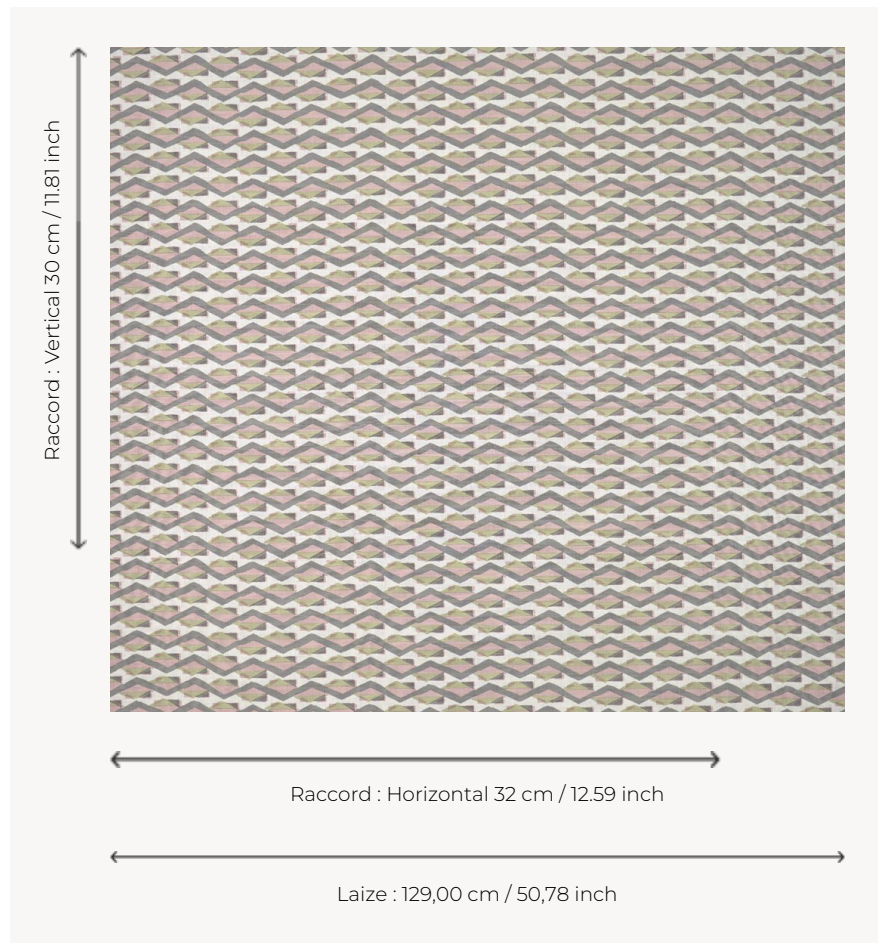

T0689004 BAHARI

Jeu optique et graphique autour du chevron et des formes géométriques élémentaires.

T0689004 - Metallic

Thorp of London

TYPE	Imprimés
TECHNIQUE	Imprimé au cadre plat à la main
UNITÉ DE VENTE	Disponible au mètre
SUPPORT	TS018 - Spencer Off White
COMPOSITION	57 % Lin - 43 % Coton
NOMBRE DE COULEURS	3
COULEURS	A-EUCALYPTUS 306 B-EGLANTINE 431 C-METALLIC 58
LAIZE UTILE	129 cm / 50,78 inch
RACCORD	H: 32 cm - 12,59 inch V: 30 cm - 11,81 inch Raccord droit
POIDS	347 gr / ml
ENTRETIEN	
INFORMATIONS	Imprimé au cadre à la main

4 Couleurs

T0689001
Laurel

T0689002
White

T0689003
Dahlia

T0689004
Metallic