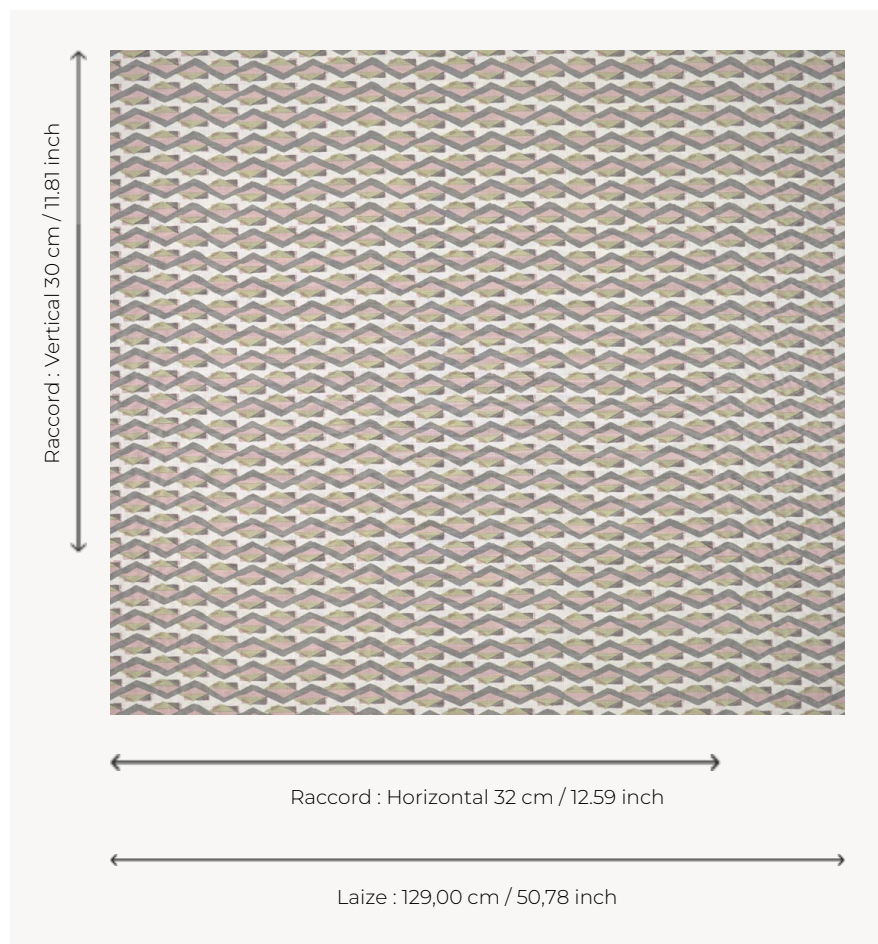

# T0689004 BAHARI

Jeu optique et graphique autour du chevron et des formes géométriques élémentaires.

## T0689004 - Metallic

## Thorp of London

<b>TYPE</b>	Imprimés
<b>TECHNIQUE</b>	Imprimé au cadre plat à la main
<b>UNITÉ DE VENTE</b>	Disponible au mètre
<b>SUPPORT</b>	TS018 - Spencer Off White
<b>COMPOSITION</b>	57 % Lin - 43 % Coton
<b>NOMBRE DE COULEURS</b>	3
<b>COULEURS</b>	A-EUCALYPTUS 306 B-EGLANTINE 431 C-METALLIC 58
<b>LAIZE UTILE</b>	129 cm / 50,78 inch
<b>RACCORD</b>	H: 32 cm - 12,59 inch V: 30 cm - 11,81 inch Raccord droit
<b>POIDS</b>	347 gr / ml
<b>ENTRETIEN</b>	
<b>INFORMATIONS</b>	Imprimé au cadre à la main

## 4 Couleurs

T0689001  
Laurel

T0689002  
White

T0689003  
Dahlia

T0689004  
Metallic