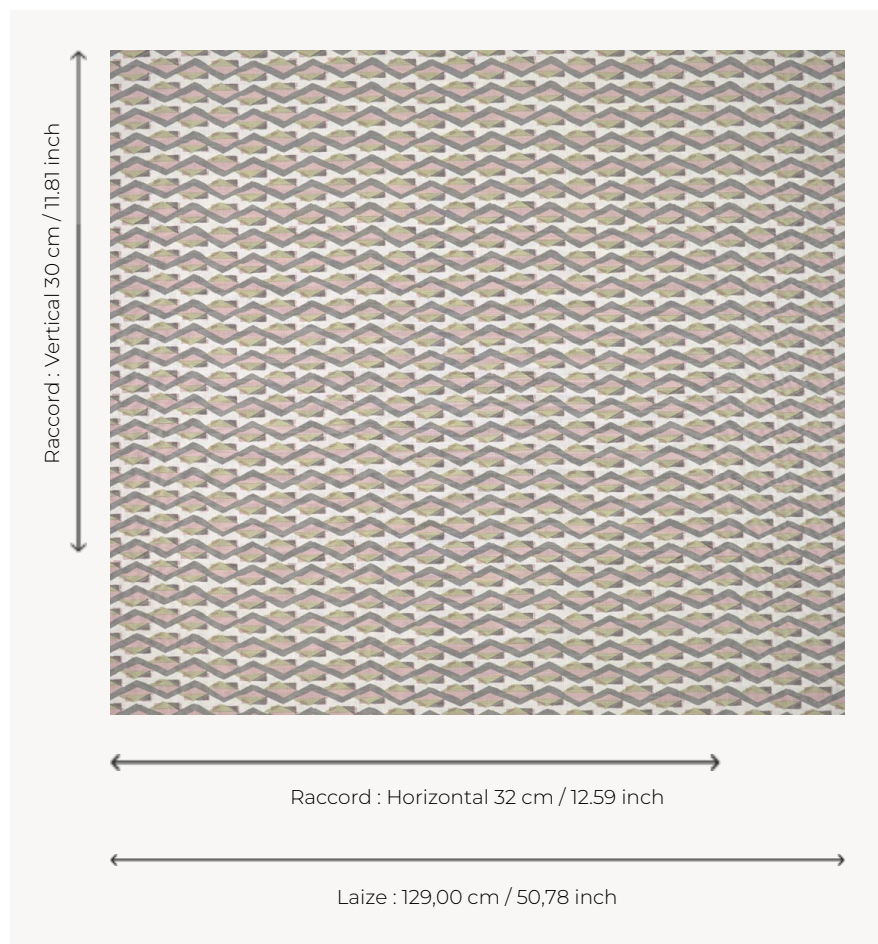

T0689004 BAHARI

Jeu optique et graphique autour du chevron et des formes géométriques élémentaires.

T0689004 - Metallic

Thorp of London

TYPE	Imprimés
TECHNIQUE	Imprimé au cadre plat à la main
UNITÉ DE VENTE	Disponible au mètre
SUPPORT	TS018 - Spencer Off White
COMPOSITION	57 % Lin - 43 % Coton
NOMBRE DE COULEURS	3
COULEURS	A-EUCALYPTUS 306 B-EGLANTINE 431 C-METALLIC 58
LAIZE UTILE	129 cm / 50,78 inch
RACCORD	H: 32 cm - 12,59 inch V: 30 cm - 11,81 inch Raccord droit
POIDS	347 gr / ml
ENTRETIEN	
INFORMATIONS	Imprimé au cadre à la main

4 Couleurs

T0689001
Laurel

T0689002
White

T0689003
Dahlia

T0689004
Metallic