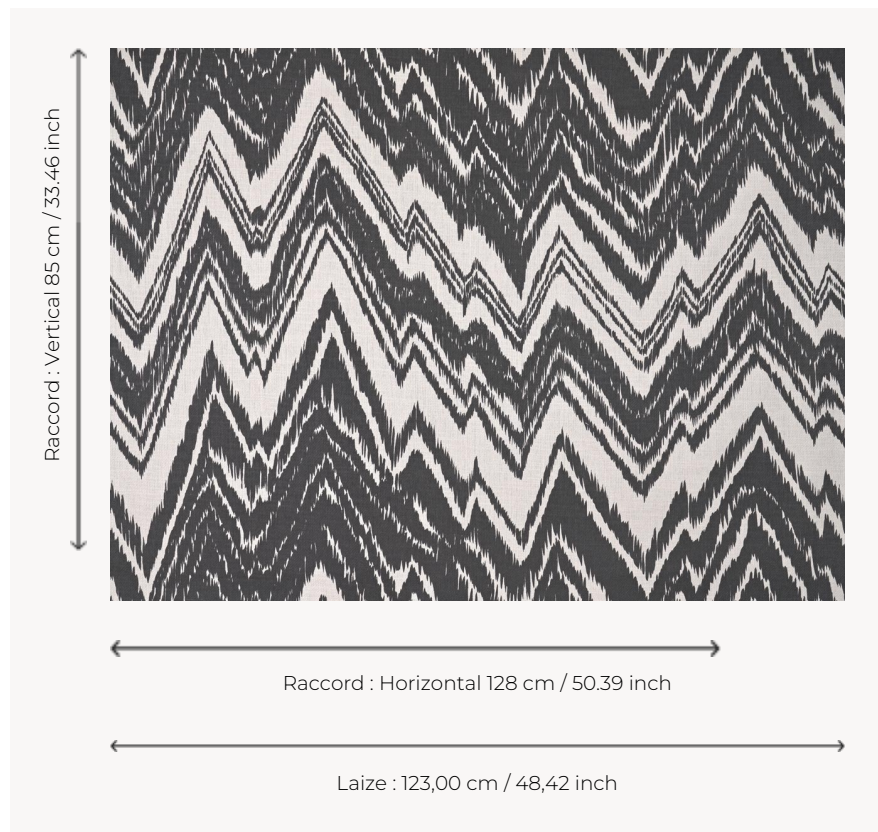

T0691001 FLAME LARGE THORP

Grand chevron monochrome irrégulier, FLAME LARGE THORP délivre une version contemporaine du point de Hongrie à la mode au XVIIe siècle.

T0691001 - Charcoal

Thorp of London

TYPE	Imprimés
TECHNIQUE	Imprimé au cadre plat à la main
UNITÉ DE VENTE	Disponible au mètre
SUPPORT	TS004 - Douglas White
COMPOSITION	78 % Lin - 22 % Bambou VISCOSE
NOMBRE DE COULEURS	1
COULEURS	A-CHARCOAL 187
LAIZE UTILE	123 cm / 48,42 inch
RACCORD	H: 128 cm - 50,39 inch V: 85 cm - 33,46 inch Raccord droit
POIDS	436 gr / ml
ENTRETIEN	
INFORMATIONS	Imprimé au cadre à la main

3 Couleurs

T0691001
Charcoal

T0691002
Chestnut

T0691003
Saxe