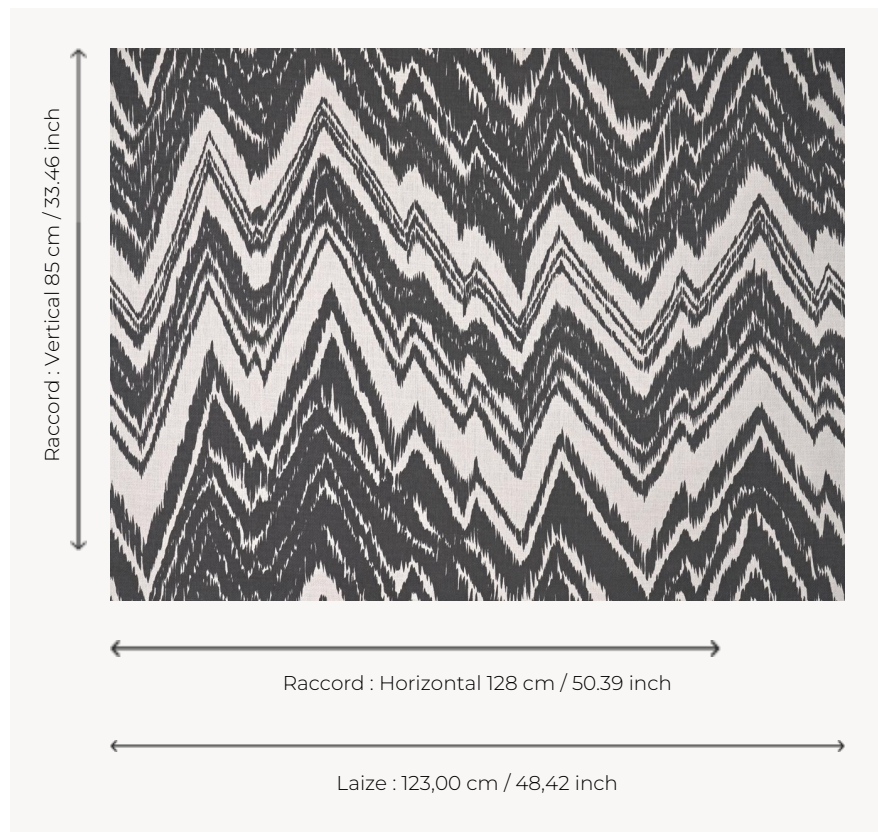

## T0691001 FLAME LARGE THORP

Grand chevron monochrome irrégulier, FLAME LARGE THORP délivre une version contemporaine du point de Hongrie à la mode au XVIIe siècle.

### Thorp of London

<b>TYPE</b>	Imprimés
<b>TECHNIQUE</b>	Imprimé au cadre plat à la main
<b>UNITÉ DE VENTE</b>	Disponible au mètre
<b>SUPPORT</b>	TS004 - Douglas White
<b>COMPOSITION</b>	78 % Lin - 22 % Bambou VISCOSE
<b>NOMBRE DE COULEURS</b>	1
<b>COULEURS</b>	A-CHARCOAL 187
<b>LAIZE UTILE</b>	123 cm / 48,42 inch
<b>RACCORD</b>	H: 128 cm - 50,39 inch V: 85 cm - 33,46 inch Raccord droit
<b>POIDS</b>	436 gr / ml
<b>ENTRETIEN</b>	
<b>INFORMATIONS</b>	Imprimé au cadre à la main