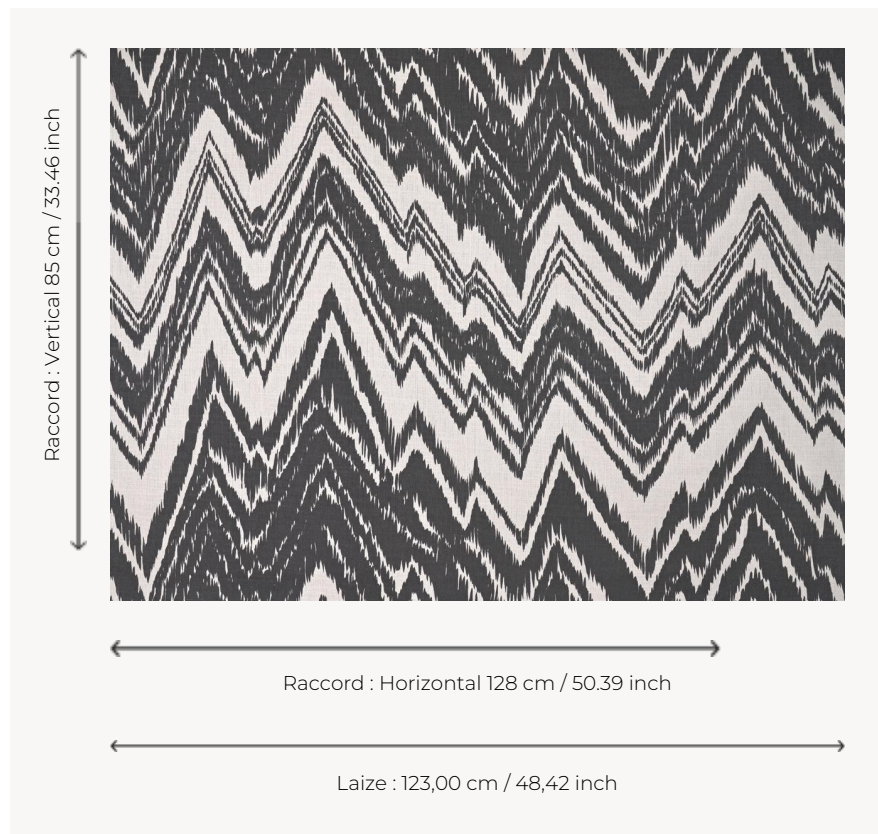

T0691001 FLAME LARGE THORP

Grand chevron monochrome irrégulier, FLAME LARGE THORP délivre une version contemporaine du point de Hongrie à la mode au XVIIe siècle.

T0691001 - Charcoal

Thorp of London

TYPE	Imprimés
TECHNIQUE	Imprimé au cadre plat à la main
UNITÉ DE VENTE	Disponible au mètre
SUPPORT	TS004 - Douglas White
COMPOSITION	78 % Lin - 22 % Bambou VISCOSE
NOMBRE DE COULEURS	1
COULEURS	A-CHARCOAL 187
LAIZE UTILE	123 cm / 48,42 inch
RACCORD	H: 128 cm - 50,39 inch V: 85 cm - 33,46 inch Raccord droit
POIDS	436 gr / ml
ENTRETIEN	
INFORMATIONS	Imprimé au cadre à la main

3 Couleurs

T0691001
Charcoal

T0691002
Chestnut

T0691003
Saxe