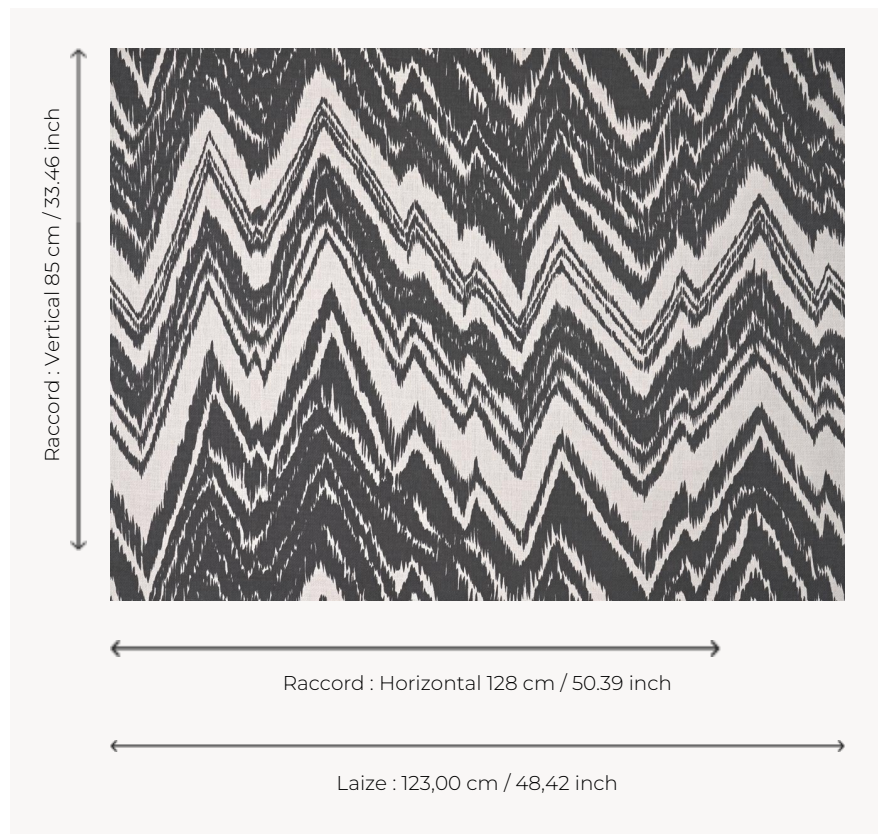

## T0691001 FLAME LARGE THORP

Grand chevron monochrome irrégulier, FLAME LARGE THORP délivre une version contemporaine du point de Hongrie à la mode au XVIIe siècle.

### Thorp of London

<b>TYPE</b>	Imprimés
<b>TECHNIQUE</b>	Imprimé au cadre plat à la main
<b>UNITÉ DE VENTE</b>	Disponible au mètre
<b>SUPPORT</b>	TS004 - Douglas White
<b>COMPOSITION</b>	78 % Lin - 22 % Bambou VISCOSE
<b>NOMBRE DE COULEURS</b>	1
<b>COULEURS</b>	A-CHARCOAL 187
<b>LAIZE UTILE</b>	123 cm / 48,42 inch
<b>RACCORD</b>	H: 128 cm - 50,39 inch V: 85 cm - 33,46 inch Raccord droit
<b>POIDS</b>	436 gr / ml
<b>ENTRETIEN</b>	
<b>INFORMATIONS</b>	Imprimé au cadre à la main