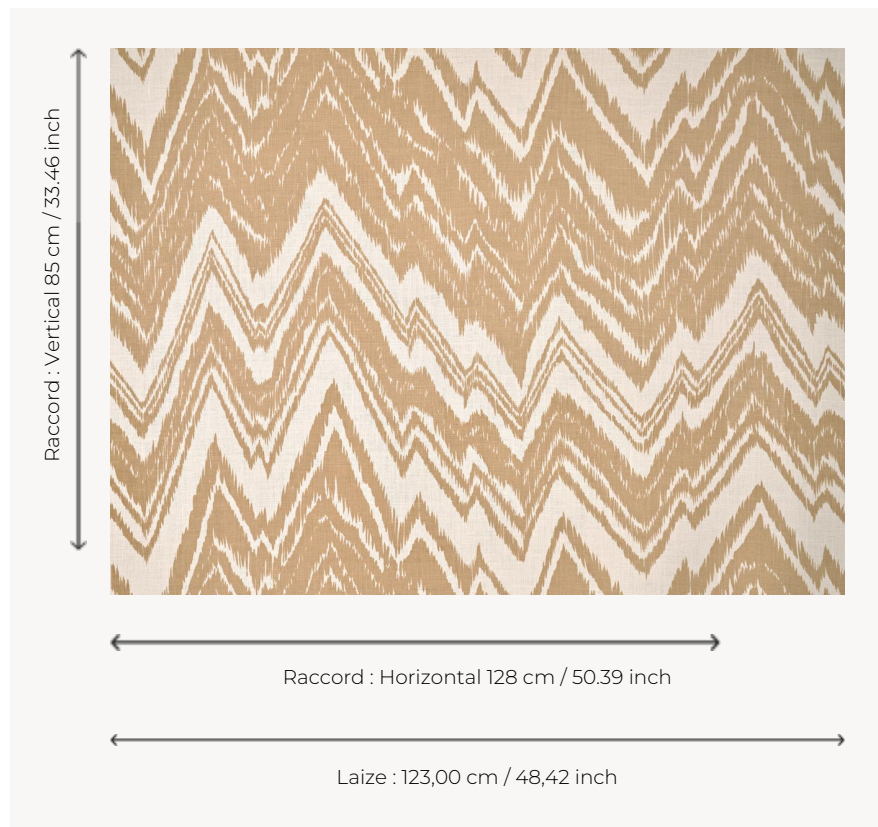

T0691002 FLAME LARGE THORP

Grand chevron monochrome irrégulier, FLAME LARGE THORP délivre une version contemporaine du point de Hongrie à la mode au XVIIe siècle.

T0691002 - Chestnut

Thorp of London

TYPE	Imprimés
TECHNIQUE	Imprimé au cadre plat à la main
UNITÉ DE VENTE	Disponible au mètre
SUPPORT	TS007 - George Off White
COMPOSITION	100 % Lin
NOMBRE DE COULEURS	1
COULEURS	A-CHESTNUT 118
LAIZE UTILE	123 cm / 48,42 inch
RACCORD	H: 128 cm - 50,39 inch V: 85 cm - 33,46 inch Raccord droit
POIDS	685 gr / ml
ENTRETIEN	
INFORMATIONS	Imprimé au cadre à la main

3 Couleurs

T0691001
Charcoal

T0691002
Chestnut

T0691003
Saxe