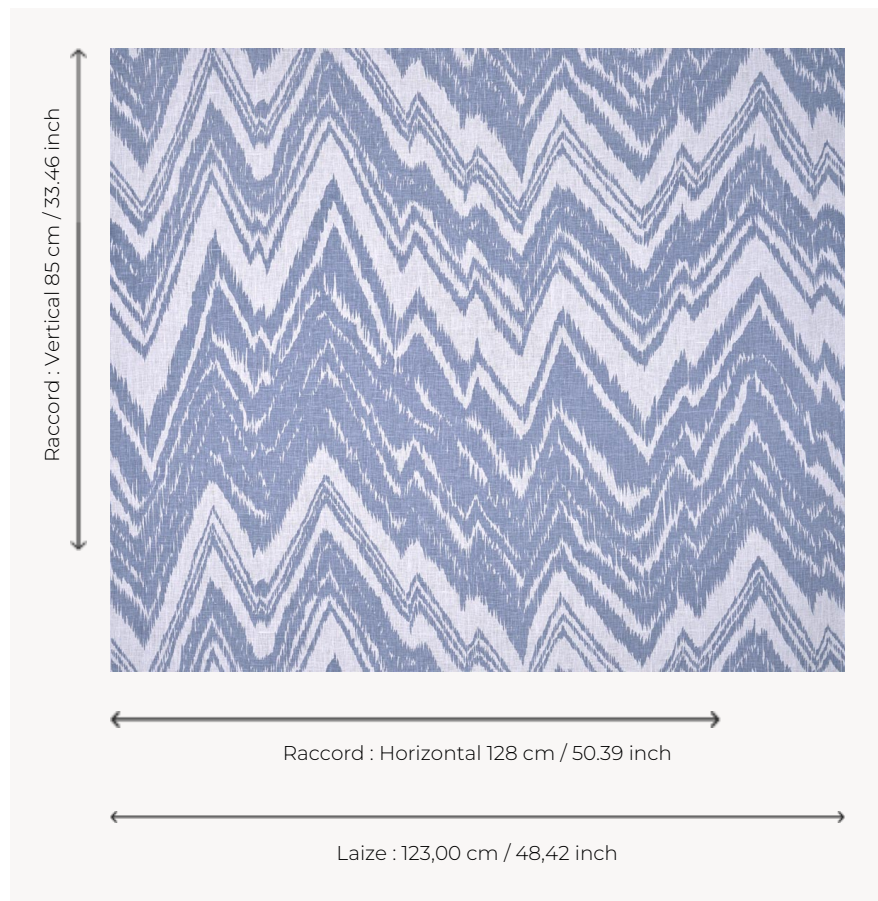

## T0691003 FLAME LARGE THORP

Grand chevron monochrome irrégulier, FLAME LARGE THORP délivre une version contemporaine du point de Hongrie à la mode au XVIIe siècle.

### Thorp of London

<b>TYPE</b>	Imprimés
<b>TECHNIQUE</b>	Imprimé au cadre plat à la main
<b>UTILISATION</b>	Siège modéré
<b>MARTINDALE</b>	15.000 T
<b>UNITÉ DE VENTE</b>	Disponible au mètre
<b>SUPPORT</b>	TS011 - John White
<b>COMPOSITION</b>	100 % Lin
<b>NOMBRE DE COULEURS</b>	1
<b>COULEURS</b>	A-SAXE 33
<b>LAIZE UTILE</b>	123 cm / 48,42 inch
<b>RACCORD</b>	H: 128 cm - 50,39 inch V: 85 cm - 33,46 inch Raccord droit
<b>POIDS</b>	308 gr / ml
<b>ENTRETIEN</b>	
<b>INFORMATIONS</b>	Imprimé au cadre à la main

## 3 Couleurs

T0691001  
Charcoal

T0691002  
Chestnut

T0691003  
Saxe