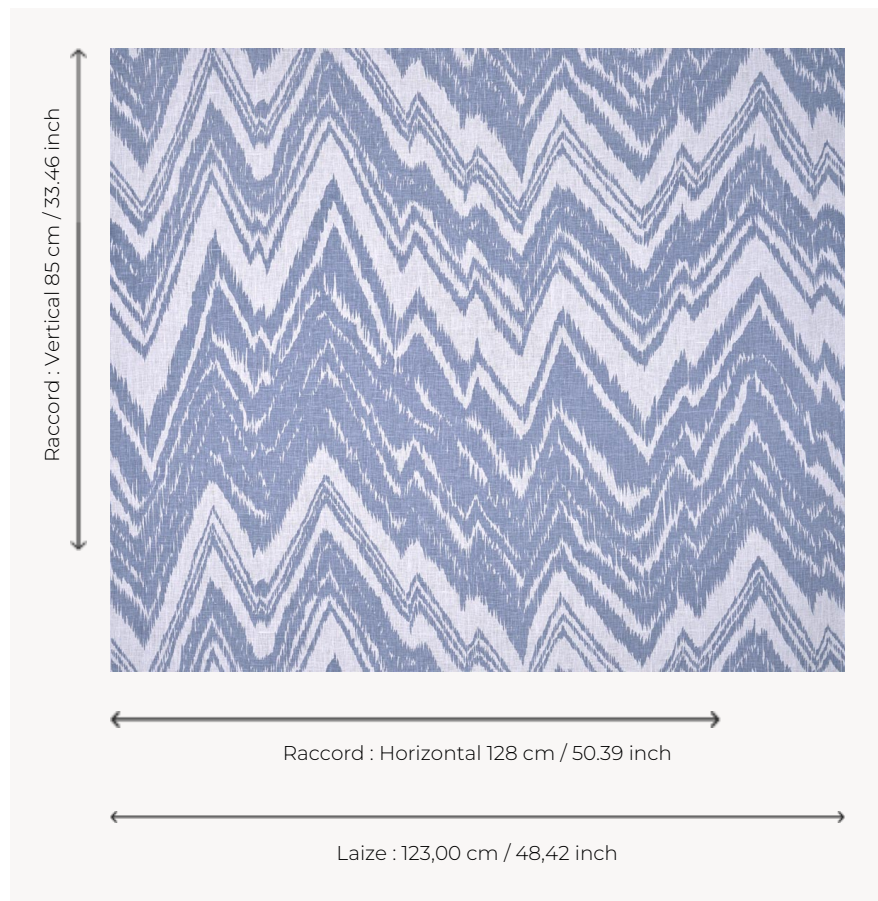

T0691003 FLAME LARGE THORP

Grand chevron monochrome irrégulier, FLAME LARGE THORP délivre une version contemporaine du point de Hongrie à la mode au XVIIe siècle.

T0691003 - Saxe

Thorp of London

TYPE	Imprimés
TECHNIQUE	Imprimé au cadre plat à la main
UTILISATION	Siège modéré
MARTINDALE	15.000 T
UNITÉ DE VENTE	Disponible au mètre
SUPPORT	TS011 - John White
COMPOSITION	100 % Lin
NOMBRE DE COULEURS	1
COULEURS	A-SAXE 33
LAIZE UTILE	123 cm / 48,42 inch
RACCORD	H: 128 cm - 50,39 inch V: 85 cm - 33,46 inch Raccord droit
POIDS	308 gr / ml
ENTRETIEN	
INFORMATIONS	Imprimé au cadre à la main

3 Couleurs

T0691001
Charcoal

T0691002
Chestnut

T0691003
Saxe