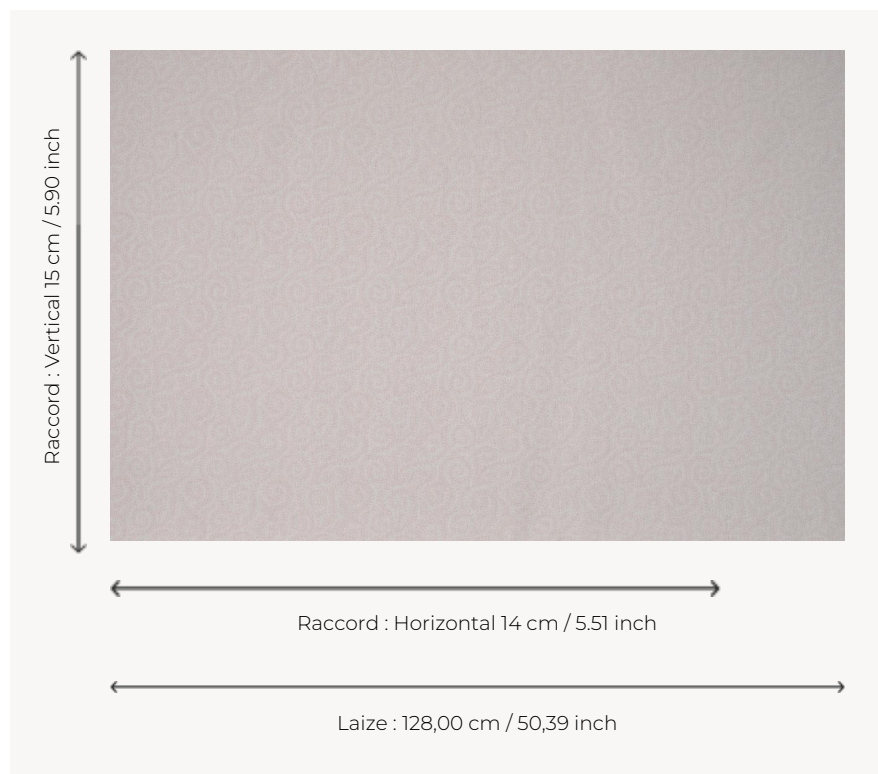

T0692001 DOWNTOWN IVY

T0692001 - Tearose

Thorp of London

TYPE	Imprimés
TECHNIQUE	Imprimé au cadre plat à la main
UNITÉ DE VENTE	Disponible au mètre
SUPPORT	TS022 - Peter Off White
COMPOSITION	100 % Coton
NOMBRE DE COULEURS	1
COULEURS	A-TEAROSE 203
LAIZE UTILE	128 cm / 50,39 inch
RACCORD	H: 14 cm - 5,51 inch V: 15 cm - 5,90 inch Raccord droit
POIDS	262 gr / ml
ENTRETIEN	
INFORMATIONS	Imprimé au cadre à la main