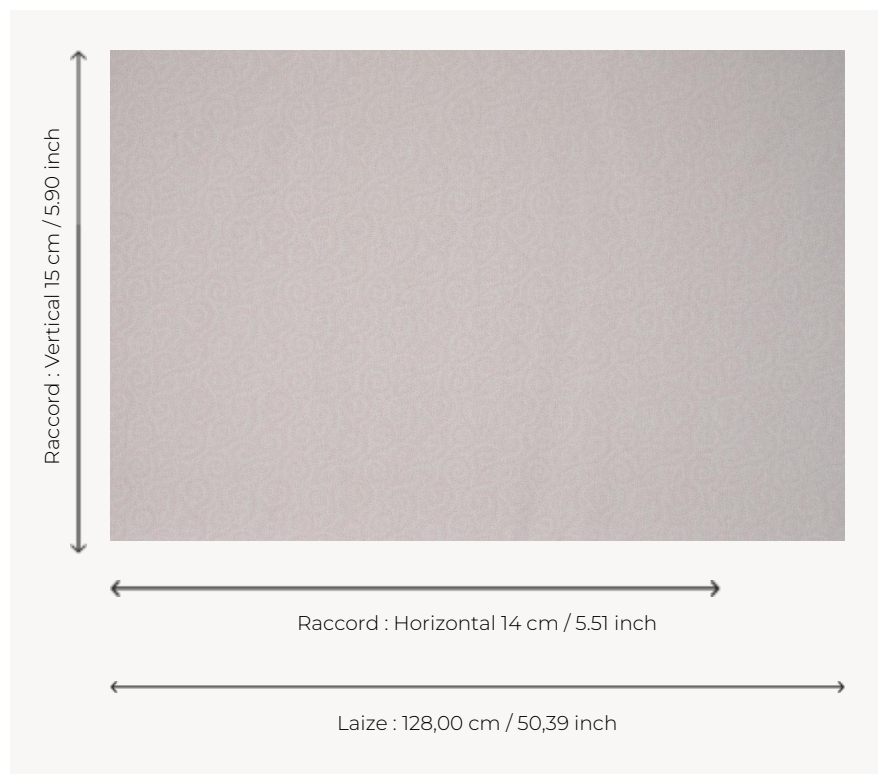

## Thorp of London

<b>TYPE</b>	Imprimés
<b>TECHNIQUE</b>	Imprimé au cadre plat à la main
<b>UNITÉ DE VENTE</b>	Disponible au mètre
<b>SUPPORT</b>	TS022 - Peter Off White
<b>COMPOSITION</b>	100 % Coton
<b>NOMBRE DE COULEURS</b>	1
<b>COULEURS</b>	A-TEAROSE 203
<b>LAIZE UTILE</b>	128 cm / 50,39 inch
<b>RACCORD</b>	H: 14 cm - 5,51 inch V: 15 cm - 5,90 inch Raccord droit
<b>POIDS</b>	262 gr / ml
<b>ENTRETIEN</b>	
<b>INFORMATIONS</b>	Imprimé au cadre à la main