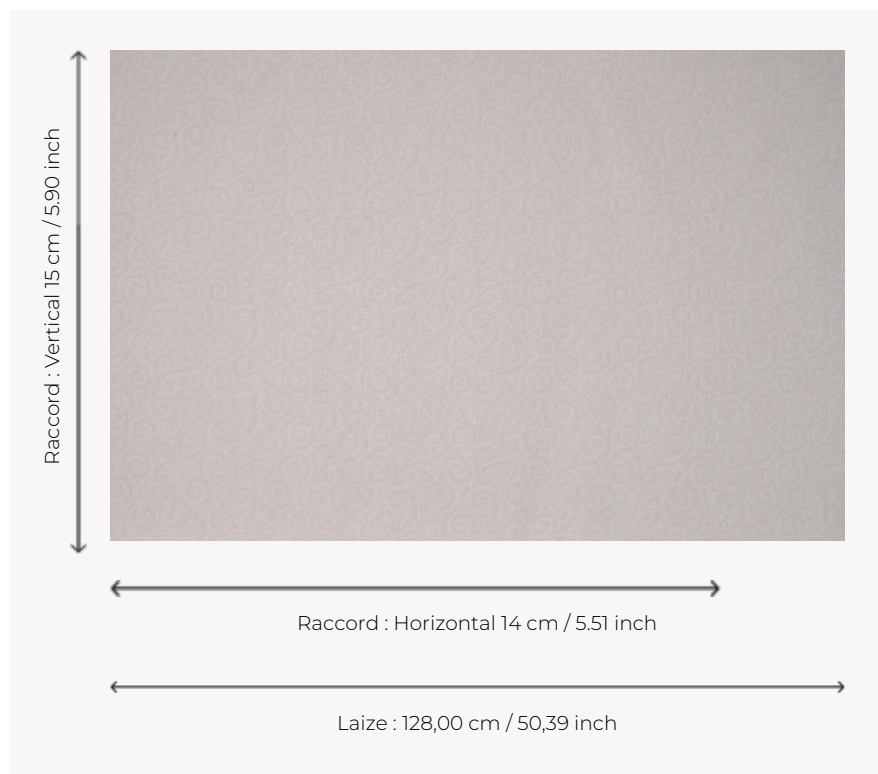

T0692001 DOWNTOWN IVY

T0692001 - Tearose

Thorp of London

TYPE	Imprimés
TECHNIQUE	Imprimé au cadre plat à la main
UNITÉ DE VENTE	Disponible au mètre
SUPPORT	TS022 - Peter Off White
COMPOSITION	100 % Coton
NOMBRE DE COULEURS	1
COULEURS	A-TEAROSE 203
LAIZE UTILE	128 cm / 50,39 inch
RACCORD	H: 14 cm - 5,51 inch V: 15 cm - 5,90 inch Raccord droit
POIDS	262 gr / ml
ENTRETIEN	
INFORMATIONS	Imprimé au cadre à la main