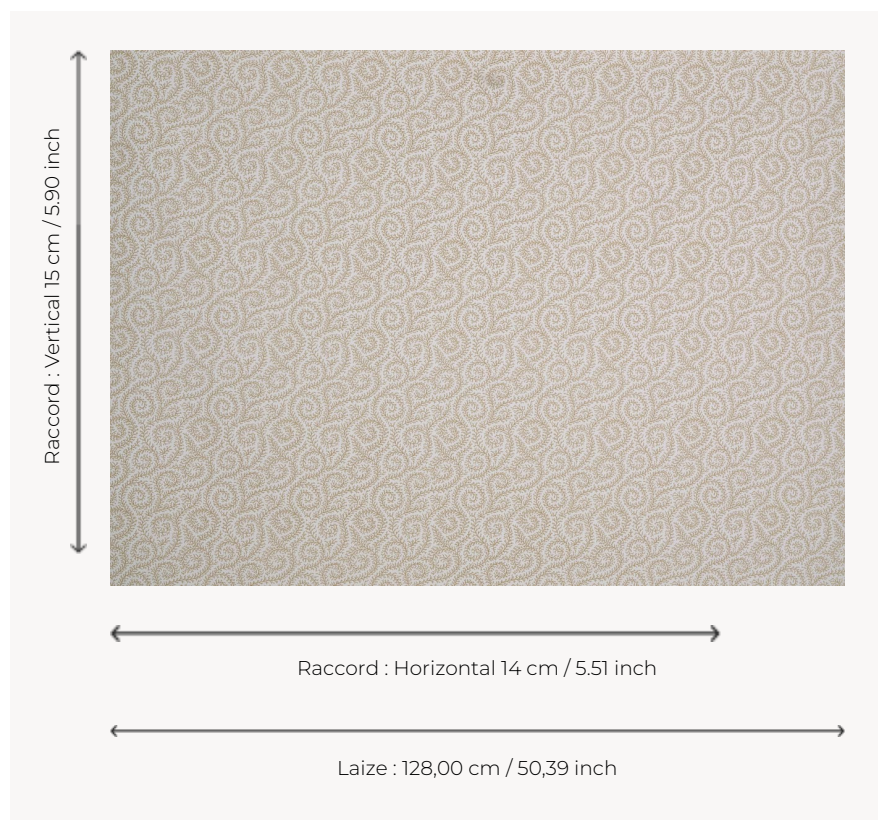

T0692002 DOWNTOWN IVY

T0692002 - Chestnut

Thorp of London

TYPE	Imprimés
TECHNIQUE	Imprimé au cadre plat à la main
UTILISATION	Siège normal
MARTINDALE	15.000 T
UNITÉ DE VENTE	Disponible au mètre
SUPPORT	TS013 - Lucy Off White
COMPOSITION	100 % Coton
NOMBRE DE COULEURS	1
COULEURS	A-CHESTNUT 118
LAIZE UTILE	128 cm / 50,39 inch
RACCORD	H: 14 cm - 5,51 inch V: 15 cm - 5,90 inch Raccord droit
POIDS	370 gr / ml
ENTRETIEN	
INFORMATIONS	Imprimé au cadre à la main

4 Couleurs

T0692001
Tearose

T0692002
Chestnut

T0692003
Misty

T0692004
Medici