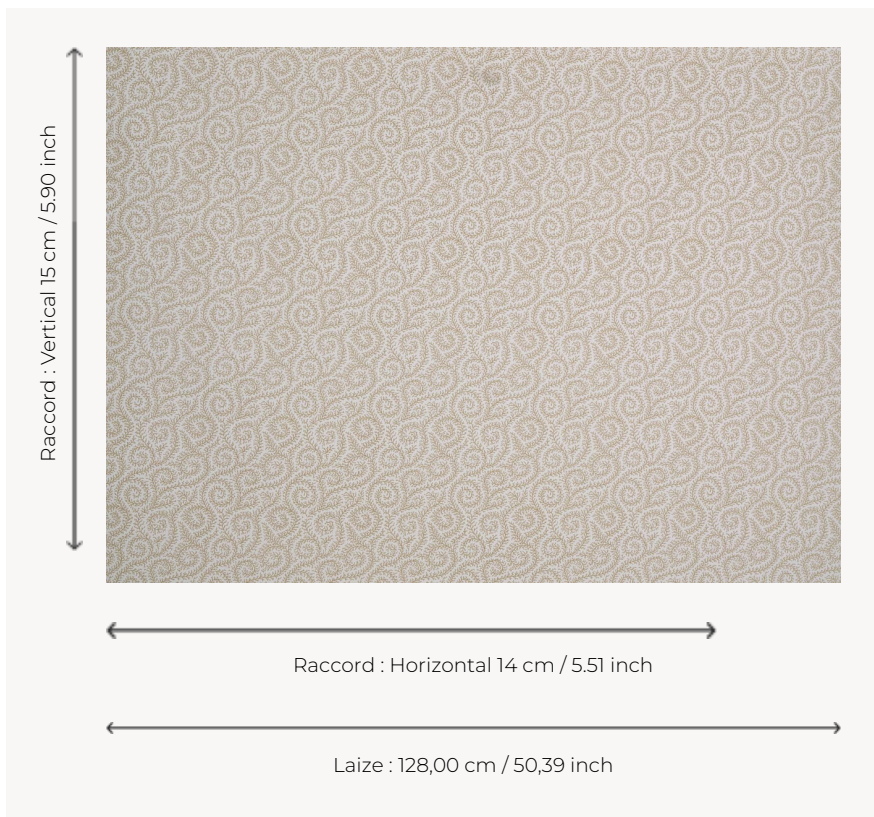

T0692002 DOWNTOWN IVY

T0692002 - Chestnut

Thorp of London

TYPE	Imprimés
TECHNIQUE	Imprimé au cadre plat à la main
UTILISATION	Siège normal
MARTINDALE	15.000 T
UNITÉ DE VENTE	Disponible au mètre
SUPPORT	TS013 - Lucy Off White
COMPOSITION	100 % Coton
NOMBRE DE COULEURS	1
COULEURS	A-CHESTNUT 118
LAIZE UTILE	128 cm / 50,39 inch
RACCORD	H: 14 cm - 5,51 inch V: 15 cm - 5,90 inch Raccord droit
POIDS	370 gr / ml
ENTRETIEN	
INFORMATIONS	Imprimé au cadre à la main

4 Couleurs

T0692001
Tearose

T0692002
Chestnut

T0692003
Misty

T0692004
Medici