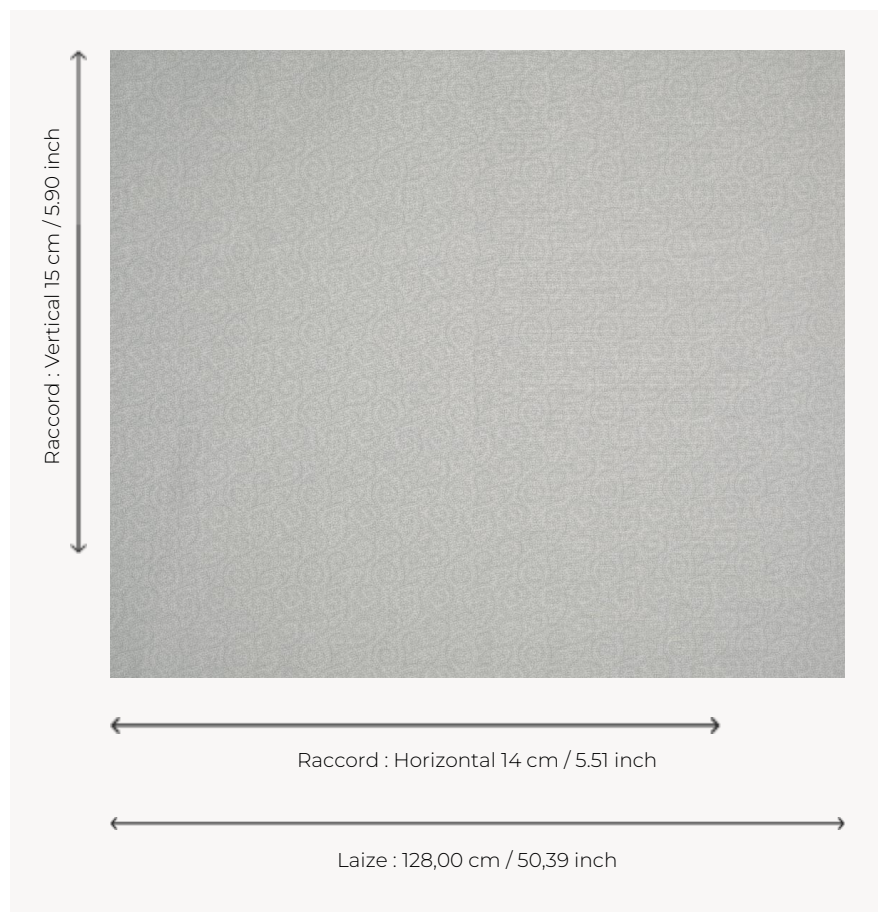

T0692003 DOWNTOWN IVY

T0692003 - Misty

Thorp of London

TYPE	Imprimés
TECHNIQUE	Imprimé au cadre plat à la main
UNITÉ DE VENTE	Disponible au mètre
SUPPORT	TS018 - Spencer Off White
COMPOSITION	57 % Lin - 43 % Coton
NOMBRE DE COULEURS	1
COULEURS	A-MISTY 292
LAIZE UTILE	128 cm / 50,39 inch
RACCORD	H: 14 cm - 5,51 inch V: 15 cm - 5,90 inch Raccord droit
POIDS	347 gr / ml
ENTRETIEN	
INFORMATIONS	Imprimé au cadre à la main