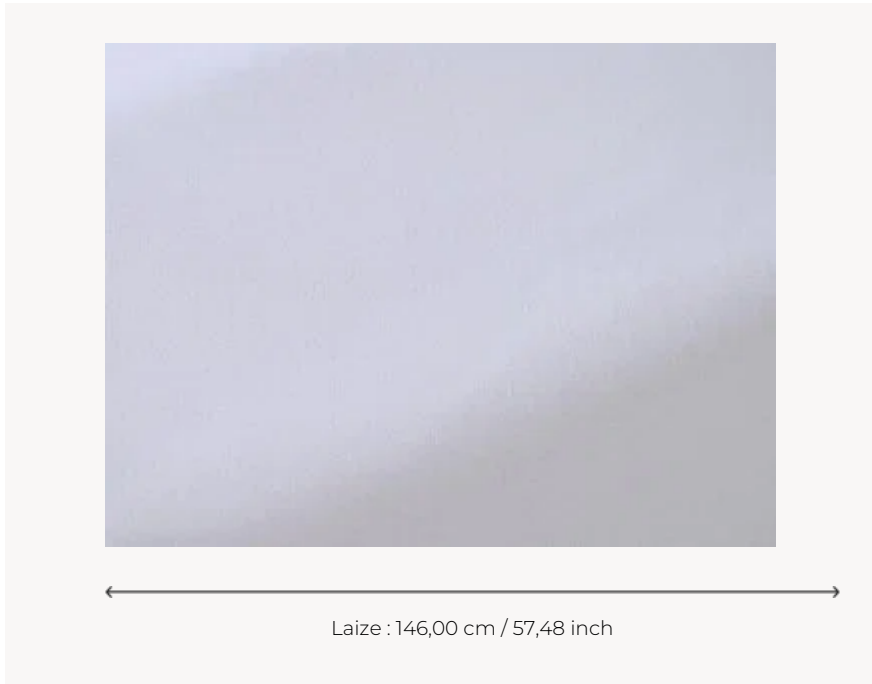

TS025 PETER SNOW

TS025 - SNOW

Thorp of London

TYPE	Unis
UNITÉ DE VENTE	Disponible au mètre
COMPOSITION	100 % Coton
LAIZE	146 cm / 57,48 inch
POIDS	262 gr / ml
ENTRETIEN	

1 Couleurs

TS025
SNOW