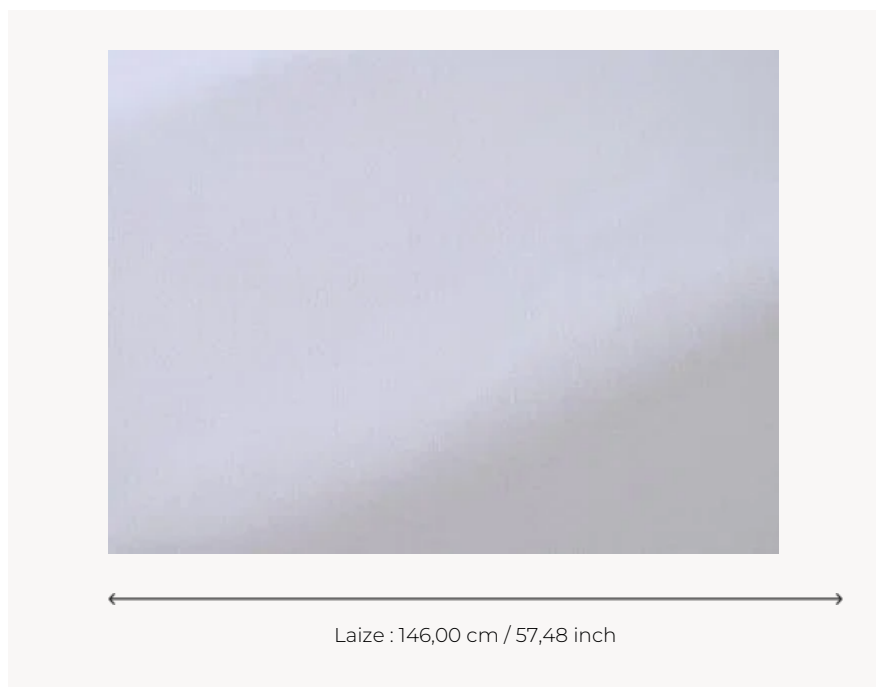

TS025 PETER SNOW

TS025 - SNOW

Thorp of London

TYPE	Unis
UNITÉ DE VENTE	Disponible au mètre
COMPOSITION	100 % Coton
LAIZE	146 cm / 57,48 inch
POIDS	262 gr / ml
ENTRETIEN	

1 Couleurs

TS025
SNOW