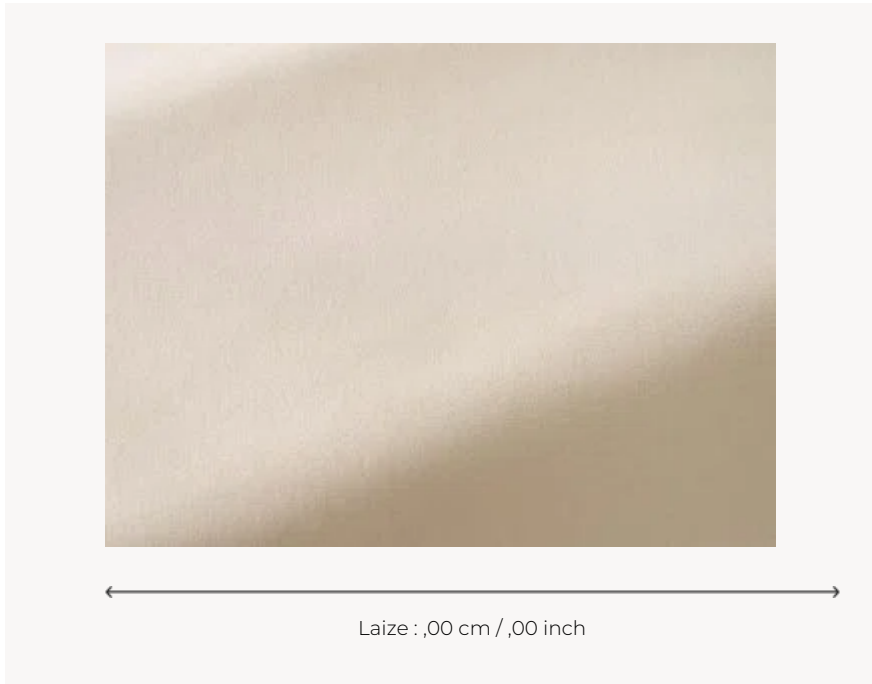

# TS032 BRADLEY IVORY

TS032 - IVORY

Thorp of London

UNITÉ DE VENTE Disponible au mètre

COMPOSITION -

LAIZE 0 cm / 0,00 inch

POIDS -

ENTRETIEN 