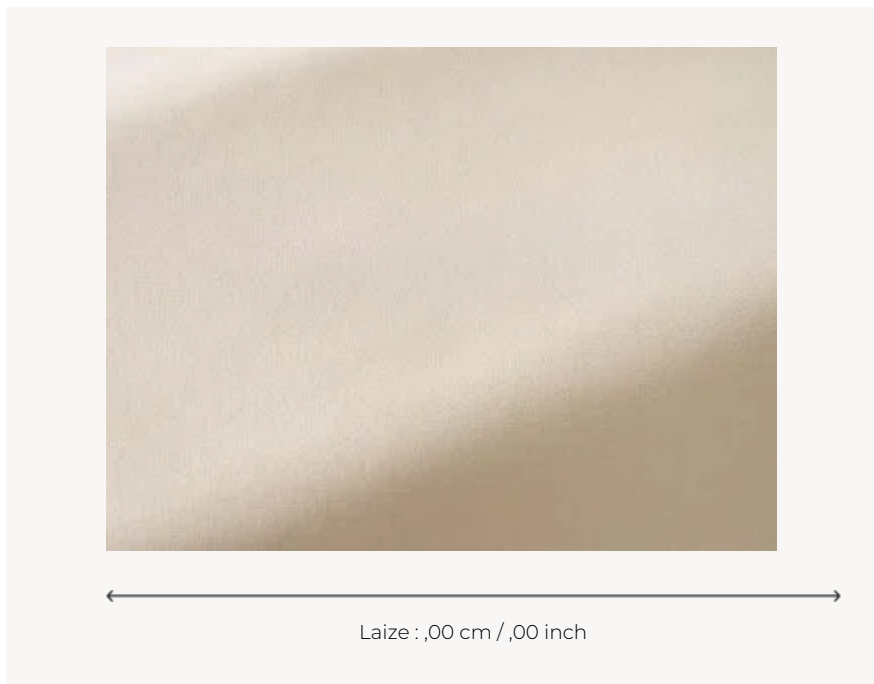

TS032 BRADLEY IVORY

TS032 - IVORY

Thorp of London

UNITÉ DE VENTE Disponible au mètre

COMPOSITION -

LAIZE 0 cm / 0,00 inch

POIDS -

ENTRETIEN 