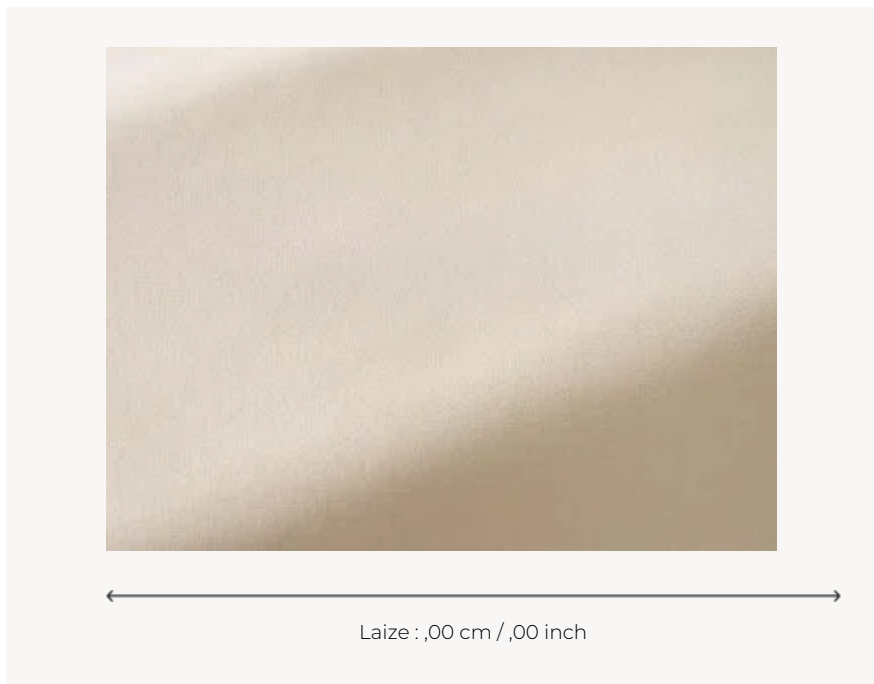

TS032 BRADLEY IVORY

TS032 - IVORY

Thorp of London

UNITÉ DE VENTE

Disponible au mètre

COMPOSITION

-

LAIZE

0 cm / 0,00 inch

POIDS

-

ENTRETIEN

1 Couleurs

TS032
IVORY