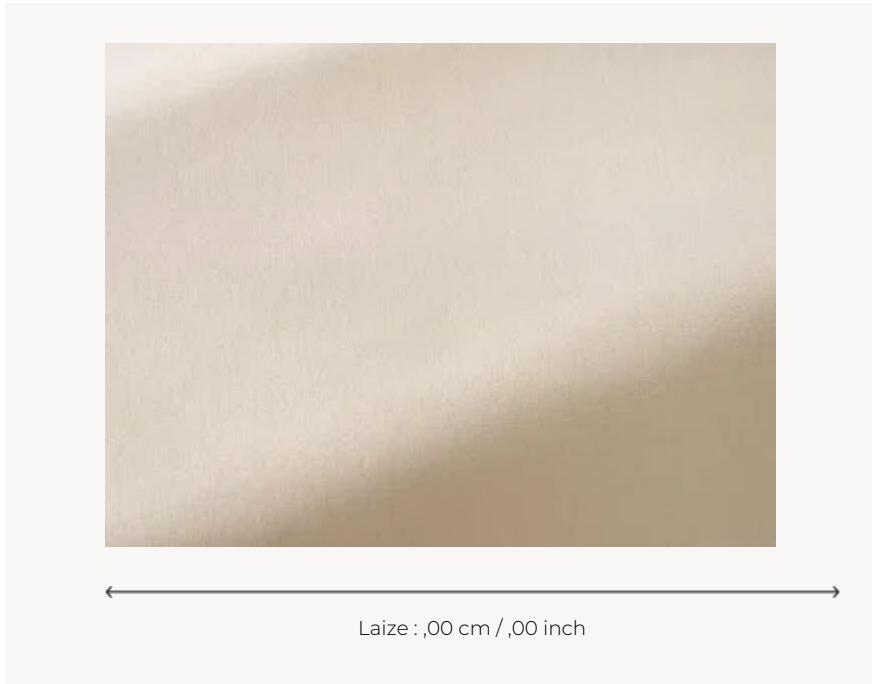

# TS032 BRADLEY IVORY

TS032 - IVORY

Thorp of London

**UNITÉ DE VENTE** Disponible au mètre

**COMPOSITION** -

**LAIZE** 0 cm / 0,00 inch

**POIDS** -

**ENTRETIEN** 