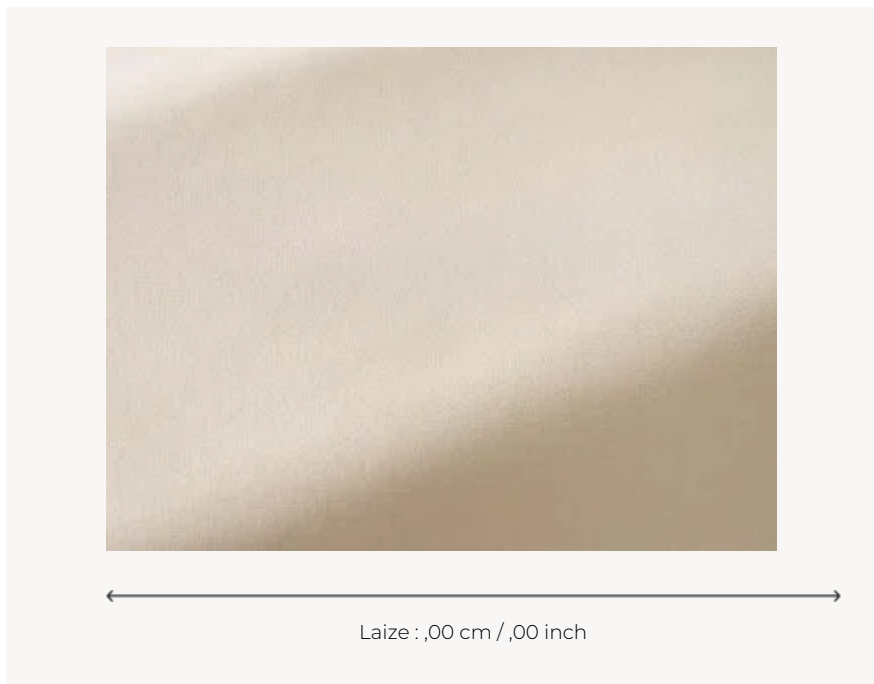

## TS032 BRADLEY IVORY

TS032 - IVORY

Thorp of London

UNITÉ DE VENTE

Disponible au mètre

COMPOSITION

-

LAIZE

0 cm / 0,00 inch

POIDS

-

ENTRETIEN