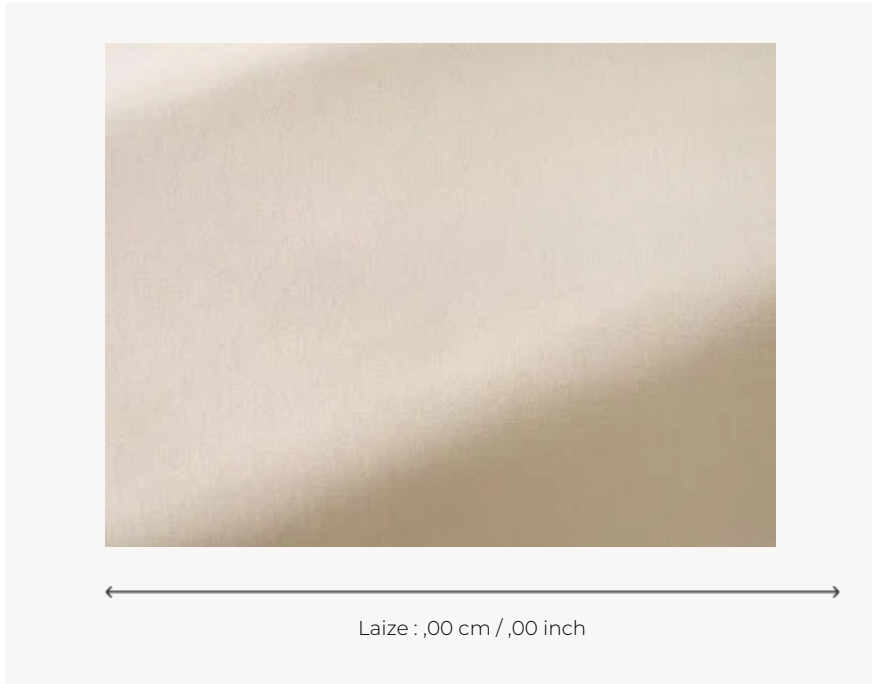

TS032 BRADLEY IVORY

TS032 - IVORY

Thorp of London

UNITÉ DE VENTE Disponible au mètre

COMPOSITION -

LAIZE 0 cm / 0,00 inch

POIDS -

ENTRETIEN 